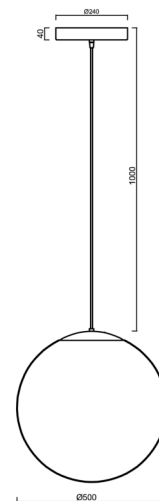

ISIS S4 PM-M HP

LED-5L08E950ZS11/PM4M/L100/NK1W MS 4K##

WWW.OSMONT.CZ

ISIS S4 PM-M HP

Produktcode: ISI72772

Art: LED-5L08E950ZS11/PM4M/L100/NK1W MS 4K##

Kurzbeschreibung der leuchte: Messing poliert | LED-Pendelleuchte mit hoher Leistung mit kombinierter Notfallsicherung | matt PMMA-Schirm | Kabelanhänger (mit innenliegendem Stützdraht) 100 cm |

Technisch

Arten von leuchten	Notfall kombiniert
Befestigungsart	Aufgehängt - Kabel
Basismaterial	Messing
Schattenmaterial	opales Polymethylmethacrylat
Grundfarbe	Messing poliert
Schattenfarbe	Weiß
Schatten halten	Halter aus Stahl
Montageort	Decke
Breite	500 mm
Länge	500 mm
Höhe	500 mm
Durchmesser	Ø 500 mm
Scharnierlänge	1000 mm
Montageloch	3xØ5mm
Kabeldurchgang	2xØ16mm
Energieklasse	D
Schlagfestigkeit	IK06
Betriebstemperatur	von -20°C bis +30°C

Elektrisch

Energieverbrauch	59 W
Schutz vor Eindringen	IP40
Steckdose	LED modul
Akku-Typ	NiCd
Notzeit	3 Std.
SELFTEST	nein
Klemme	Schnappklemmenblock
Anzahl der Leuchte pro Spannungssicherung B10A	12 Stck
Anzahl der Leuchte pro Spannungssicherung B16A	20 Stck
Anzahl der Leuchte pro Spannungssicherung C10A	22 Stck
Anzahl der Leuchte pro Spannungssicherung C16A	36 Stck