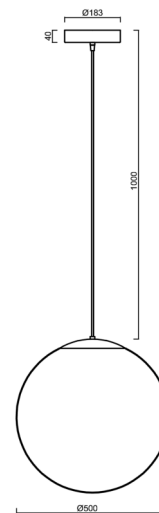

## Technisch

Arten von leuchten	Dimmbar
Befestigungsart	Aufgehängt - Kabel
Basismaterial	Messing
Schattenmaterial	opales Polymethylmethacrylat
Grundfarbe	Messing poliert
Schattenfarbe	Weiß
Schatten halten	Halter aus Stahl
Montageort	Decke
Breite	500 mm
Länge	500 mm
Höhe	500 mm
Durchmesser	Ø 500 mm
Scharnierlänge	1000 mm
Montageloch	3xØ5mm
Kabeldurchgang	2xØ16mm
Energieklasse	D
Schlagfestigkeit	IK06
Betriebstemperatur	von -20°C bis +30°C

## Lampenschirm

Produktcode	Name	Farbe	Beschreibung	Bild	Zeichnung
20604	PM4-M	Weiß	příslušenství	