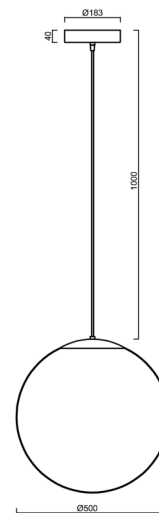

ISIS S4 PM-M HP

LED-5L08E950ZS11/PM4M/L100 C DALI 3K##

WWW.OSMONT.CZ

ISIS S4 PM-M HP

Produktcode: ISI70348

Art: LED-5L08E950ZS11/PM4M/L100 C DALI 3K##

Kurzbeschreibung der leuchte: Schwarze Farbe| LED-Pendelleuchte mit hoher Leistung DALI | matt PMMA-Schirm| Kabelanhänger (mit innenliegendem Stützdraht) 100 cm |

Technisch

Arten von leuchten	Dimmbar
Befestigungsart	Aufgehängt - Kabel
Basismaterial	Stahl
Schattenmaterial	opales Polymethylmethacrylat
Grundfarbe	Schwarz Ral9005
Schattenfarbe	Weiß
Schatten halten	Halter aus Stahl
Montageort	Decke
Breite	500 mm
Länge	500 mm
Höhe	500 mm
Durchmesser	ø 500 mm
Scharnierlänge	1000 mm
Montageloch	3xø5mm
Kabeldurchgang	2xø16mm
Energieklasse	D
Schlagfestigkeit	IK06
Betriebstemperatur	von -20°C bis +30°C

Elektrisch

Energieverbrauch	59 W
Schutz vor Eindringen	IP40
Steckdose	LED modul
Klemme	Schnappklemmenblock
Anzahl der Leuchte pro Spannungssicherung B10A	15 Stck
Anzahl der Leuchte pro Spannungssicherung B16A	25 Stck
Anzahl der Leuchte pro Spannungssicherung C10A	26 Stck
Anzahl der Leuchte pro Spannungssicherung C16A	42 Stck