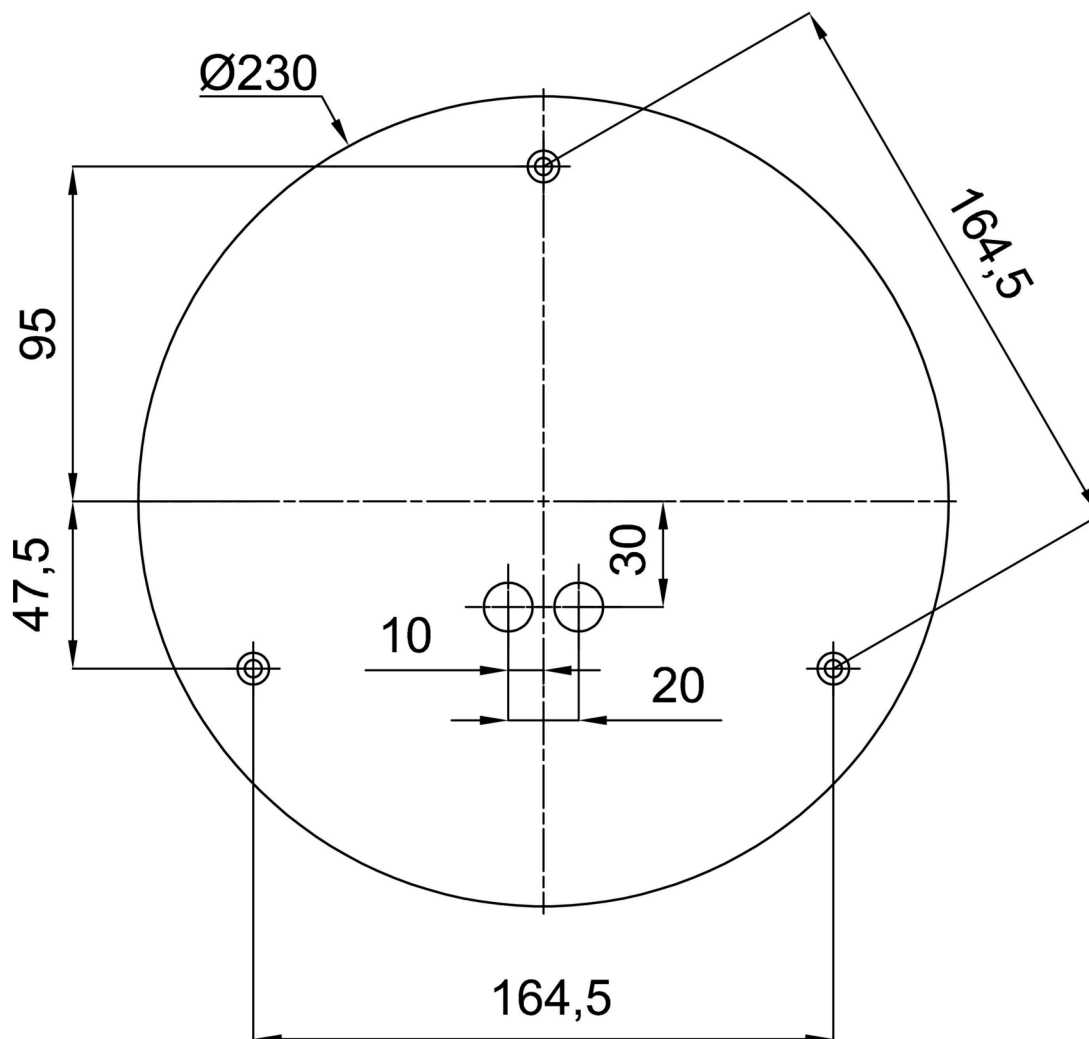

Technisch

| | |
|--------------------|------------------------------|
| Arten von Leuchten | Notfall kombiniert SELFTEST |
| Befestigungsart | Aufgehängt - Kabel |
| Basismaterial | Messing |
| Schattenmaterial | opales Polymethylmethacrylat |
| Grundfarbe | Messing poliert |
| Schattenfarbe | Weiß |
| Schatten halten | Halter aus Stahl |
| Montageort | Decke |
| Breite | 500 mm |
| Länge | 500 mm |
| Höhe | 500 mm |
| Scharnierlänge | 1000 mm |
| Montageloch | 3xØ5mm |
| Kabeldurchgang | 2xØ16mm |
| Energieklasse | D |
| Schlagfestigkeit | IK06 |
| Betriebstemperatur | von -20°C bis +30°C |

Eulum-Daten für Berechnungsprogramme sind unter www.osmont.cz verfügbar.

Logistik

| | |
|----------------|----------------------|
| EAN | 8591728156619 |
| Gewicht NTTO | 3.8 Kg |
| Gewicht BTTO | 5.3 Kg |
| Anzahl kartons | 2 Stck |
| Paketvolumen | 0.148 m ³ |
| Paket 1 breite | 0.52 m |
| Paket 1 länge | 0.52 m |
| Paket 1 höhe | 0.53 m |
| Garantie* | 60 Monate |

*Die Garantie für die Batterien gilt für 12 Monate ab Kaufdatum.

Einbaumaße:

Zusätzliches Sortiment:

Lampenschirm

| Produktcode | Name | Farbe | Beschreibung | Bild | Zeichnung |
|-------------|-------|-------|---------------|---|-----------|
| 20604 | PM4-M | Weiß | příslušenství |  | |