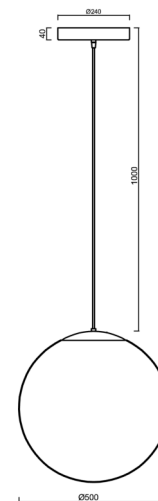

ISIS S4 PM-M HP

LED-5L08E950ZS11/PM4M/L100 NK3HST MS 3K##

WWW.OSMONT.CZ

ISIS S4 PM-M HP

Produktcode: ISI61057

Art: LED-5L08E950ZS11/PM4M/L100 NK3HST MS 3K##

Kurzbeschreibung der Leuchte: Messing poliert | LED-Pendelleuchte mit hoher Leistung mit kombinierter Notfallsicherung (mit Selbsttest) | matt PMMA-Schirm | Kabelanhänger (mit innenliegendem Stützdraht) 100 cm |

Technisch

| | |
|--------------------|------------------------------|
| Arten von Leuchten | Notfall kombiniert SELFTEST |
| Befestigungsart | Aufgehängt - Kabel |
| Basismaterial | Messing |
| Schattenmaterial | opales Polymethylmethacrylat |
| Grundfarbe | Messing poliert |
| Schattenfarbe | Weiß |
| Schatten halten | Halter aus Stahl |
| Montageort | Decke |
| Breite | 500 mm |
| Länge | 500 mm |
| Höhe | 500 mm |
| Scharnierlänge | 1000 mm |
| Montageloch | 3xØ5mm |
| Kabeldurchgang | 2xØ16mm |
| Energieklasse | D |
| Schlagfestigkeit | IK06 |
| Betriebstemperatur | von -20°C bis +30°C |