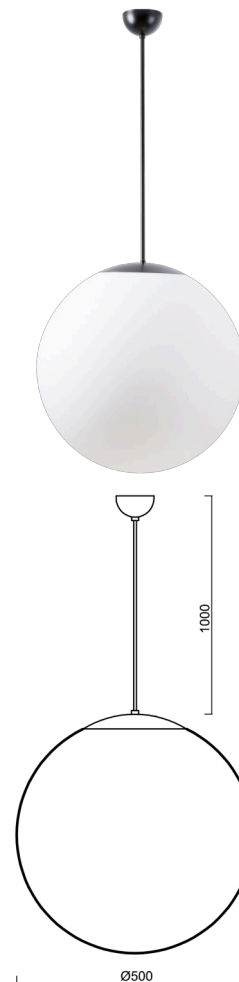

ISIS S4 PM-M

LED-5L07E900ZS11/PM4M/L100 C DALI 4K##

WWW.OSMONT.CZ

ISIS S4 PM-M

Produktcode: ISI70824

Art: LED-5L07E900ZS11/PM4M/L100 C DALI 4K##

Kurzbeschreibung der leuchte: Schwarze LED-Pendelleuchte DALI und mattierter PMMA-Schirm.

Technisch

Arten von leuchten	Dimmbar
Befestigungsart	Aufgehängt - Kabel
Basismaterial	Stahl
Schattenmaterial	opales Polymethylmethacrylat
Grundfarbe	Schwarz Ral9005
Schattenfarbe	Weiß
Schatten halten	Halter aus Stahl
Montageort	Decke
Breite	500 mm
Länge	500 mm
Höhe	500 mm
Durchmesser	Ø 500 mm
Scharnierlänge	1000 mm
Montageloch	keiner
Kabeldurchgang	keiner
Energieklasse	D
Schlagfestigkeit	IK06
Betriebstemperatur	von -20°C bis +30°C

Elektrisch

Energieverbrauch	41 W
Schutz vor Eindringen	IP40
Steckdose	LED modul
Klemme	keiner
Anzahl der Leuchte pro Spannungssicherung B10A	14 Stck
Anzahl der Leuchte pro Spannungssicherung B16A	23 Stck
Anzahl der Leuchte pro Spannungssicherung C10A	23 Stck
Anzahl der Leuchte pro Spannungssicherung C16A	38 Stck

Leuchtend

Leuchtenlichtstrom	6120 lm
Lichtstrom der quelle	6960 lm
Leuchteneffizienz	149 lm/W
Temperature	4000 K
LED-Lebensdauer L80/B10	100000 Std.
CRI	Ra80
MacAdam	3
Fotobiologische Sicherheit der Leuchte	Risk group 0