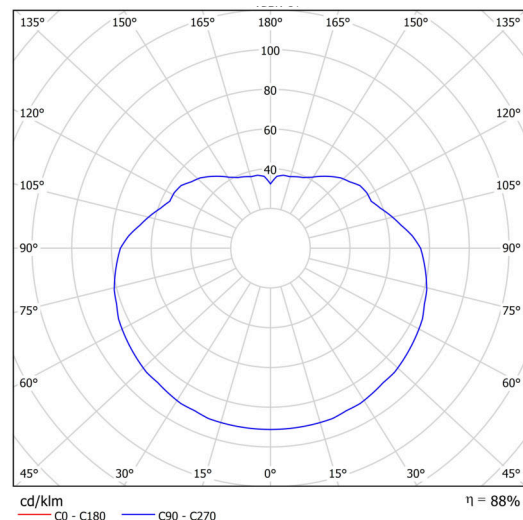

ISIS S4 PM-M

Produktcode: ISI70824

Art: LED-5L07E900ZS11/PM4M/L100 C DALI 4K##

Kurzbeschreibung der leuchte: Schwarze LED-Pendelleuchte DALI und mattierter PMMA-Schirm.

Technisch

Arten von leuchten	Dimmbar
Befestigungsart	Aufgehängt - Kabel
Basismaterial	Stahl
Schattenmaterial	opales Polymethylmethacrylat
Grundfarbe	Schwarz Ral9005
Schattenfarbe	Weiß
Schatten halten	Halter aus Stahl
Montageort	Decke
Breite	500 mm
Länge	500 mm
Höhe	500 mm
Durchmesser	Ø 500 mm
Scharnierlänge	1000 mm
Montageloch	keiner
Kabeldurchgang	keiner
Energieklasse	D
Schlagfestigkeit	IK06
Betriebstemperatur	von -20°C bis +30°C

Elektrisch

Energieverbrauch	41 W
Schutz vor Eindringen	IP40
Steckdose	LED modul
Klemme	keiner
Anzahl der Leuchte pro Spannungssicherung B10A	14 Stck
Anzahl der Leuchte pro Spannungssicherung B16A	23 Stck
Anzahl der Leuchte pro Spannungssicherung C10A	23 Stck
Anzahl der Leuchte pro Spannungssicherung C16A	38 Stck

Leuchtend

Leuchtenlichtstrom	6120 lm
Lichtstrom der quelle	6960 lm
Leuchteneffizienz	149 lm/W
Temperature	4000 K
LED-Lebensdauer L80/B10	100000 Std.
CRI	Ra80
MacAdam	3
Fotobiologische Sicherheit der Leuchte	Risk group 0

Eulum-Daten für Berechnungsprogramme sind unter www.osmont.cz verfügbar.