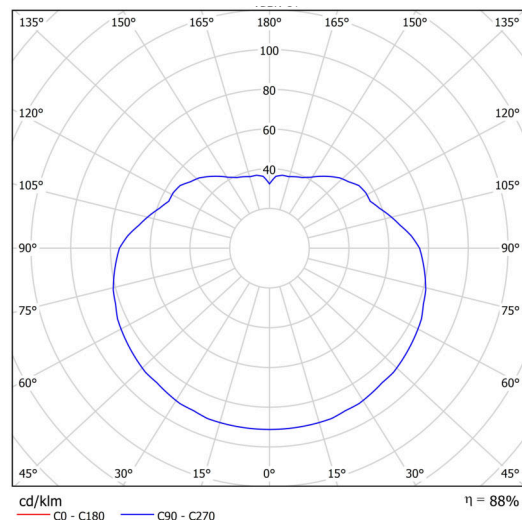

ISIS S4 PM-M

Produktcode: ISI70823

Art: LED-5L07E900ZS11/PM4M/L100 C 4K##

Kurzbeschreibung der leuchte: Schwarze LED-Pendelleuchte ON/OFF und mattierter PMMA-Schirm.

Technisch

Arten von leuchten	Klassisch on/off
Befestigungsart	Aufgehängt - Kabel
Basismaterial	Stahl
Schattenmaterial	opales Polymethylmethacrylat
Grundfarbe	Schwarz Ral9005
Schattenfarbe	Weiß
Schatten halten	Halter aus Stahl
Montageort	Decke
Breite	500 mm
Länge	500 mm
Höhe	500 mm
Durchmesser	Ø 500 mm
Scharnierlänge	1000 mm
Montageloch	keiner
Kabeldurchgang	keiner
Energieklasse	D
Schlagfestigkeit	IK06
Betriebstemperatur	von -20°C bis +30°C

Elektrisch

Energieverbrauch	41 W
Schutz vor Eindringen	IP40
Steckdose	LED modul
Klemme	keiner
Anzahl der Leuchte pro Spannungssicherung B10A	35 Stck
Anzahl der Leuchte pro Spannungssicherung B16A	65 Stck
Anzahl der Leuchte pro Spannungssicherung C10A	35 Stck
Anzahl der Leuchte pro Spannungssicherung C16A	65 Stck

Leuchtend

Leuchtenlichtstrom	6120 lm
Lichtstrom der quelle	6960 lm
Leuchteneffizienz	149 lm/W
Temperature	4000 K
LED-Lebensdauer L80/B10	100000 Std.
CRI	Ra80
MacAdam	3
Fotobiologische Sicherheit der Leuchte	Risk group 0

Eulum-Daten für Berechnungsprogramme sind unter www.osmont.cz verfügbar.