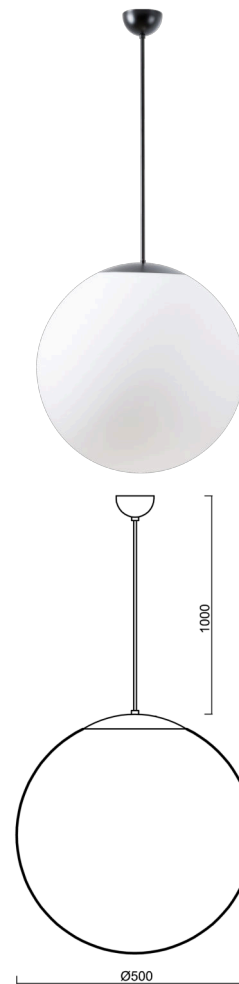

ISIS S4 PM-M

LED-5L07E900ZS11/PM4M/L100 C 4K##

WWW.OSMONT.CZ

ISIS S4 PM-M

Produktcode: ISI70823

Art: LED-5L07E900ZS11/PM4M/L100 C 4K##

Kurzbeschreibung der leuchte: Schwarze LED-Pendelleuchte ON/OFF und mattierter PMMA-Schirm.

Technisch

Arten von leuchten	Klassisch on/off
Befestigungsart	Aufgehängt - Kabel
Basismaterial	Stahl
Schattenmaterial	opales Polymethylmethacrylat
Grundfarbe	Schwarz Ral9005
Schattenfarbe	Weiß
Schatten halten	Halter aus Stahl
Montageort	Decke
Breite	500 mm
Länge	500 mm
Höhe	500 mm
Durchmesser	Ø 500 mm
Scharnierlänge	1000 mm
Montageloch	keiner
Kabeldurchgang	keiner
Energieklasse	D
Schlagfestigkeit	IK06
Betriebstemperatur	von -20°C bis +30°C

Elektrisch

Energieverbrauch	41 W
Schutz vor Eindringen	IP40
Steckdose	LED modul
Klemme	keiner
Anzahl der Leuchte pro Spannungssicherung B10A	35 Stck
Anzahl der Leuchte pro Spannungssicherung B16A	65 Stck
Anzahl der Leuchte pro Spannungssicherung C10A	35 Stck
Anzahl der Leuchte pro Spannungssicherung C16A	65 Stck

Leuchtend

Leuchtenlichtstrom	6120 lm
Lichtstrom der quelle	6960 lm
Leuchteneffizienz	149 lm/W
Temperature	4000 K
LED-Lebensdauer L80/B10	100000 Std.
CRI	Ra80
MacAdam	3
Fotobiologische Sicherheit der Leuchte	Risk group 0