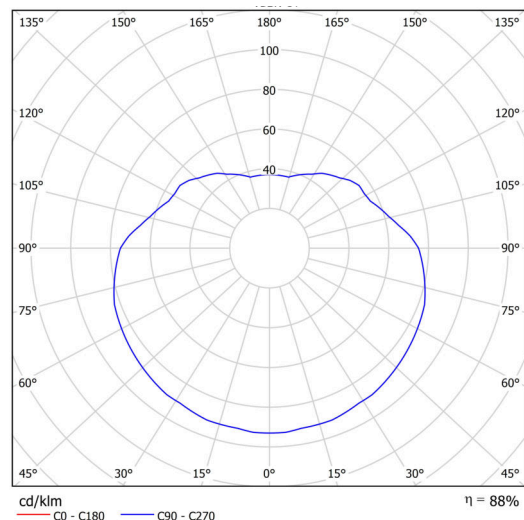

Leuchtend

Fotobiologische Sicherheit der Leuchte	Risk group 0

Eulum-Daten für Berechnungsprogramme sind unter www.osmont.cz verfügbar.