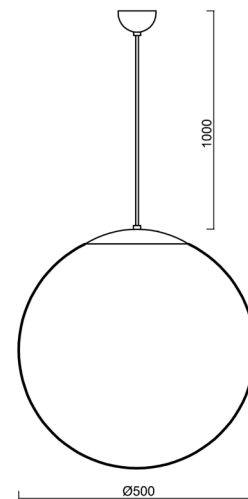

# ISIS S4 PM-M

Produktcode: ISI63818

Art: ZS11/PM4M/L100 NL\*\*

Kurzbeschreibung der leuchte: Pendelleuchte mit Glühbirne ON/OFF aus poliertem Edelstahl und mattierter PMMA-Schirm.

## Technisch

Arten von leuchten	Klassisch on/off
Befestigungsart	Aufgehängt - Kabel
Basismaterial	rostfreier Stahl
Schattenmaterial	opales Polymethylmethacrylat
Grundfarbe	Polierter Edelstahl
Schattenfarbe	Weiß
Schatten halten	Halter aus Stahl
Montageort	Decke
Breite	500 mm
Länge	500 mm
Höhe	500 mm
Durchmesser	Ø 500 mm
Scharnierlänge	1000 mm
Montageloch	keiner
Kabeldurchgang	keiner
Schlagfestigkeit	IK06
Betriebstemperatur	von -20°C bis +30°C