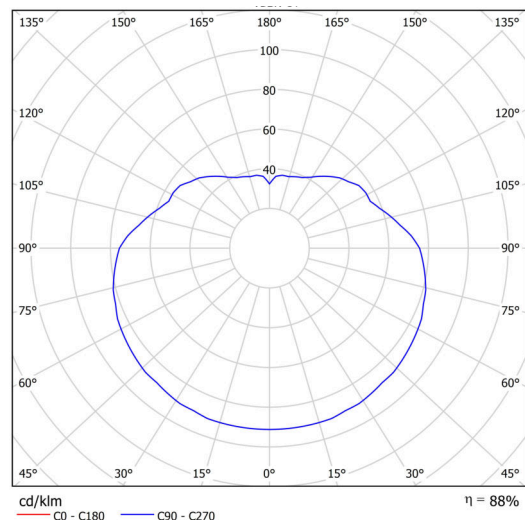

Technisch

Arten von leuchten	Notfall kombiniert SELFTEST
Befestigungsart	Aufgehängt - Kabel
Basismaterial	Stahl
Schattenmaterial	opales Polymethylmethacrylat
Grundfarbe	Schwarz Ral9005
Schattenfarbe	Weiß
Schatten halten	Halter aus Stahl
Montageort	Decke
Breite	500 mm
Länge	500 mm
Höhe	500 mm
Scharnierlänge	1000 mm
Montageloch	keiner
Kabeldurchgang	keiner
Energieklasse	D
Schlagfestigkeit	IK06
Betriebstemperatur	von -20°C bis +30°C

Elektrisch

Energieverbrauch	41 W
Schutz vor Eindringen	IP40
Steckdose	LED modul
Akku-Typ	LiFePO4
Notzeit	3 Std.
SELFTEST	ja
Klemme	keiner

Leuchtend

Leuchtenlichtstrom	6120 lm
Lichtstrom der quelle	6960 lm
Lichtstrom der Lichtquelle im Notbetrieb	200 lm
Temperature	4000 K
LED-Lebensdauer L80/B10	100000 Std.
CRI	Ra80
MacAdam	3
Fotobiologische Sicherheit der Leuchte	Risk group 0