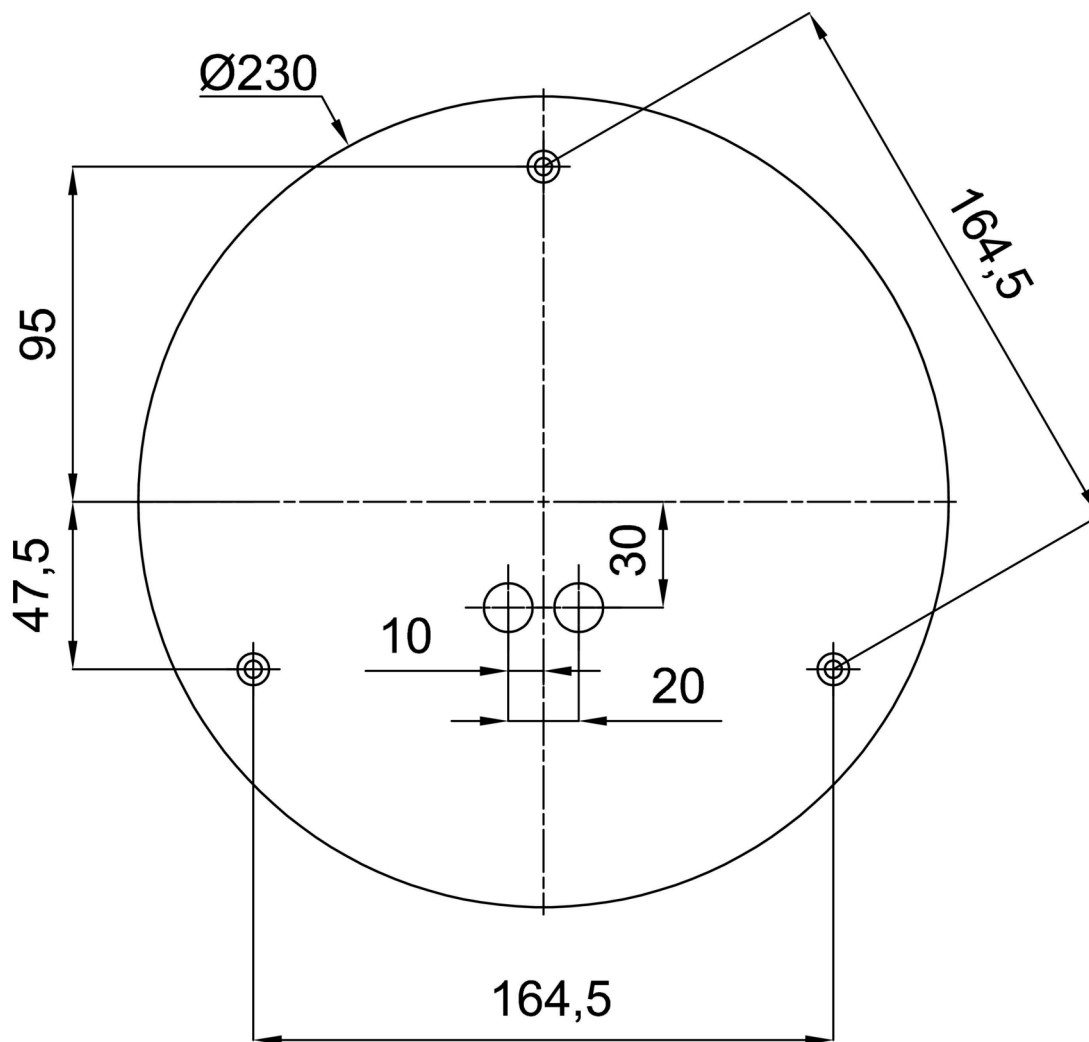

## Technisch

Arten von leuchten	Notfall kombiniert
Befestigungsart	Aufgehängt - Kabel
Basismaterial	rostfreier Stahl
Schattenmaterial	glänzendes Polymethylmethacrylat
Grundfarbe	Polierter Edelstahl
Schattenfarbe	Weiß
Schatten halten	Halter aus Stahl
Montageort	Decke
Breite	500 mm
Länge	500 mm
Höhe	500 mm
Durchmesser	ø 500 mm
Scharnierlänge	1000 mm
Montageloch	3xø5mm
Kabeldurchgang	2xø16mm
Energieklasse	D
Schlagfestigkeit	IK06
Betriebstemperatur	von -20°C bis +30°C

### Einbaumaße: