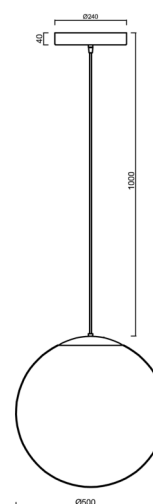

# ISIS S4 PM HP

Produktcode: ISI72743

Art: LED-5L08E950ZS11/PM4/L100/NK1W NL 4K##

Kurzbeschreibung der leuchte: Edelstahl polierte Oberfläche | LED-Pendelleuchte mit hoher Leistung mit kombinierter Notfallsicherung | PMMA-Schirm | Kabelanhänger (mit innenliegendem Stützdraht) 100 cm |

## Technisch

Arten von leuchten	Notfall kombiniert
Befestigungsart	Aufgehängt - Kabel
Basismaterial	rostfreier Stahl
Schattenmaterial	glänzendes Polymethylmethacrylat
Grundfarbe	Polierter Edelstahl
Schattenfarbe	Weiß
Schatten halten	Halter aus Stahl
Montageort	Decke
Breite	500 mm
Länge	500 mm
Höhe	500 mm
Durchmesser	ø 500 mm
Scharnierlänge	1000 mm
Montageloch	3xø5mm
Kabeldurchgang	2xø16mm
Energieklasse	D
Schlagfestigkeit	IK06
Betriebstemperatur	von -20°C bis +30°C

### Einbaumaße:

## Lampenschirm

Produktcode	Name	Farbe	Beschreibung	Bild	Zeichnung
20603	PM4	Weiß	příslušenství		