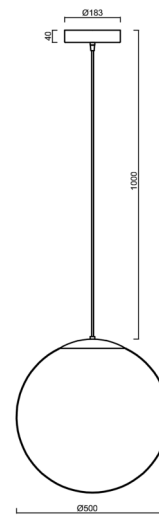

# ISIS S4 PM HP

Produktcode: ISI64850

Art: LED-5L08E950ZS11/PM4/L100 MS DALI 4K##

Kurzbeschreibung der leuchte: Messing poliert | LED-Pendelleuchte mit hoher Leistung DALI | PMMA-Schirm | Kabelanhänger (mit innenliegendem Stützdraht) 100 cm |

## Technisch

Arten von leuchten	Dimmbar
Befestigungsart	Aufgehängt - Kabel
Basismaterial	Messing
Schattenmaterial	glänzendes Polymethylmethacrylat
Grundfarbe	Messing poliert
Schattenfarbe	Weiß
Schatten halten	Halter aus Stahl
Montageort	Decke
Breite	500 mm
Länge	500 mm
Höhe	500 mm
Durchmesser	Ø 500 mm
Scharnierlänge	1000 mm
Montageloch	3xØ5mm
Kabeldurchgang	2xØ16mm
Energieklasse	D
Schlagfestigkeit	IK06
Betriebstemperatur	von -20°C bis +30°C

## Einbaumaße:

## Lampenschirm

Produktcode	Name	Farbe	Beschreibung	Bild	Zeichnung
20603	PM4	Weiß	příslušenství	