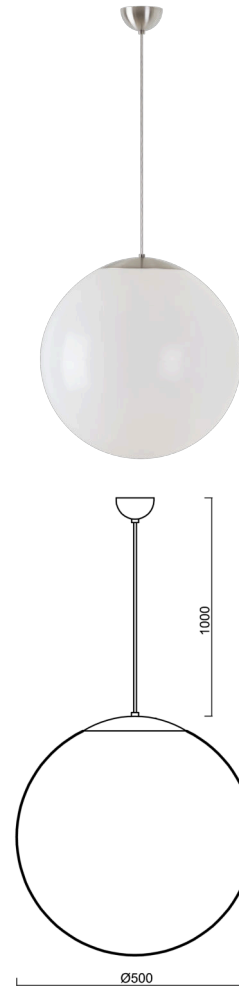

## ISIS S4 PM

---

LED-5L07E900ZS11/PM4/L100/NK1W NB 4K##

[WWW.OSMONT.CZ](http://WWW.OSMONT.CZ)

# ISIS S4 PM

Produktcode: IS164834

Art: LED-5L07E900ZS11/PM4/L100/NK1W NB 4K##

Kurzbeschreibung der leuchte: LED-Kombi-Notleuchte aus gebürstetem Edelstahl mit Pendel und PMMA-Schirm.

## Technisch

Arten von leuchten	Notfall kombiniert
Befestigungsart	Aufgehängt - Kabel
Basismaterial	rostfreier Stahl
Schattenmaterial	glänzendes Polymethylmethacrylat
Grundfarbe	gebürsteter Edelstahl
Schattenfarbe	Weiß
Schatten halten	Halter aus Stahl
Montageort	Decke
Breite	500 mm
Länge	500 mm
Höhe	500 mm
Durchmesser	ø 500 mm
Scharnierlänge	1000 mm
Montageloch	keiner
Kabeldurchgang	keiner
Energieklasse	D
Schlagfestigkeit	IK06
Betriebstemperatur	von -20°C bis +30°C

#### Lampenschirm

Produktcode	Name	Farbe	Beschreibung	Bild	Zeichnung
20603	PM4	Weiß		