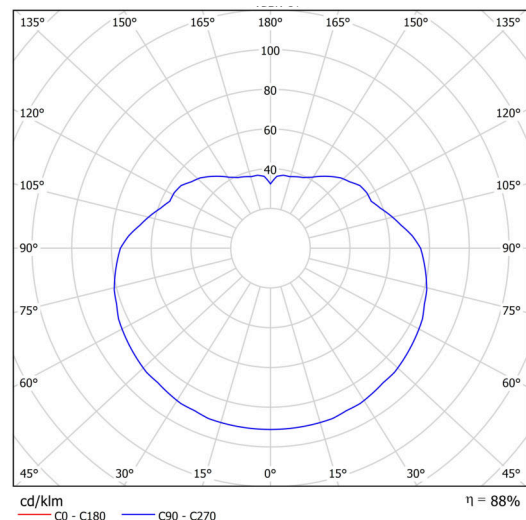

Leuchtend

Leuchtenlichtstrom	6120 lm
Lichtstrom der quelle	6960 lm
Lichtstrom der Lichtquelle im Notbetrieb	150 lm
Leuchteneffizienz	149 lm/W
Temperature	4000 K
LED-Lebensdauer L80/B10	100000 Std.
CRI	Ra80
MacAdam	3