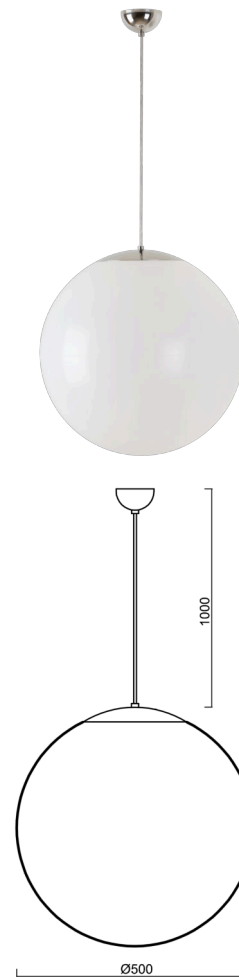

ISIS S4 PM

Produktcode: ISI63318

Art: ZS11/PM4/L100 NL**

Kurzbeschreibung der leuchte: Schwarze Pendelleuchte mit Glühbirne ON/OFF und PMMA-Schirm.

Technisch

Arten von leuchten	Klassisch on/off
Befestigungsart	Aufgehängt - Kabel
Basismaterial	rostfreier Stahl
Schattenmaterial	glänzendes Polymethylmethacrylat
Grundfarbe	Polierter Edelstahl
Schattenfarbe	Weiß
Schatten halten	Halter aus Stahl
Montageort	Decke
Breite	500 mm
Länge	500 mm
Höhe	500 mm
Durchmesser	ø 500 mm
Scharnierlänge	1000 mm
Montageloch	keiner
Kabeldurchgang	keiner
Schlagfestigkeit	IK06
Betriebstemperatur	von -20°C bis +30°C

Elektrisch

Spannungstyp	AC
Wechselstrom Spannung	220 - 240 V
Energieverbrauch	40 W
Schutz vor Eindringen	IP40
Steckdose	E27
Klemme	keiner

Leuchtend

Fotobiologische Sicherheit der Leuchte	Risk group 0

Eulum-Daten für Berechnungsprogramme sind unter www.osmont.cz verfügbar.