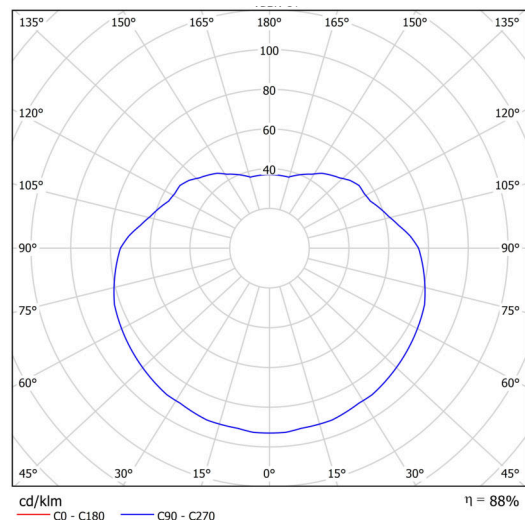

ISIS S4 PM

Produktcode: ISI63318

Art: ZS11/PM4/L100 NL**

Kurzbeschreibung der leuchte: Schwarze Pendelleuchte mit Glühbirne ON/OFF und PMMA-Schirm.

Technisch

Arten von leuchten	Klassisch on/off
Befestigungsart	Aufgehängt - Kabel
Basismaterial	rostfreier Stahl
Schattenmaterial	glänzendes Polymethylmethacrylat
Grundfarbe	Polierter Edelstahl
Schattenfarbe	Weiß
Schatten halten	Halter aus Stahl
Montageort	Decke
Breite	500 mm
Länge	500 mm
Höhe	500 mm
Durchmesser	ø 500 mm
Scharnierlänge	1000 mm
Montageloch	keiner
Kabeldurchgang	keiner
Schlagfestigkeit	IK06
Betriebstemperatur	von -20°C bis +30°C

Elektrisch

Spannungstyp	AC
Wechselstrom Spannung	220 - 240 V
Energieverbrauch	40 W
Schutz vor Eindringen	IP40
Steckdose	E27
Klemme	keiner

Leuchtend

Fotobiologische Sicherheit der Leuchte	Risk group 0

Eulum-Daten für Berechnungsprogramme sind unter www.osmont.cz verfügbar.