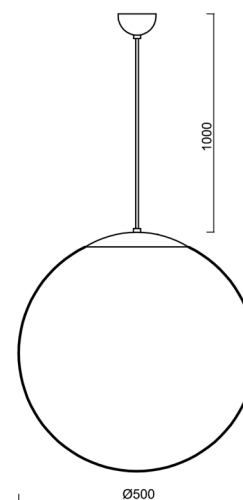

ISIS S4 PM

ZS11/PM4/L100 C**

WWW.OSMONT.CZ

ISIS S4 PM

Produktcode: ISI63316

Art: ZS11/PM4/L100 C**

Kurzbeschreibung der leuchte: Schwarze Pendelleuchte mit Glühbirne ON/OFF und PMMA-Schirm.

Technisch

Arten von leuchten	Klassisch on/off
Befestigungsart	Aufgehängt - Kabel
Basismaterial	Stahl
Schattenmaterial	glänzendes Polymethylmethacrylat
Grundfarbe	Schwarz Ral9005
Schattenfarbe	Weiß
Schatten halten	Halter aus Stahl
Montageort	Decke
Breite	500 mm
Länge	500 mm
Höhe	500 mm
Durchmesser	ø 500 mm
Scharnierlänge	1000 mm
Montageloch	keiner
Kabeldurchgang	keiner
Schlagfestigkeit	IK06
Betriebstemperatur	von -20°C bis +30°C

Eulum-Daten für Berechnungsprogramme sind unter www.osmont.cz verfügbar.

Logistik

EAN	8591728633165
Gewicht NTTO	3.2 Kg
Gewicht BTTO	4.1 Kg
Anzahl kartons	2 Stck
Paketvolumen	0.148 m ³
Paket 1 breite	0.52 m
Paket 1 länge	0.52 m
Paket 1 höhe	0.53 m
Garantie*	60 Monate