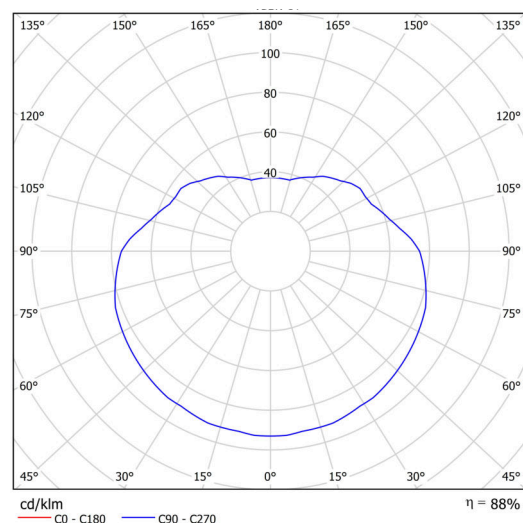

ISIS S4 PM

Produktcode: ISI63316

Art: ZS11/PM4/L100 C**

Kurzbeschreibung der leuchte: Schwarze Pendelleuchte mit Glühbirne ON/OFF und PMMA-Schirm.

Technisch

Arten von leuchten	Klassisch on/off
Befestigungsart	Aufgehängt - Kabel
Basismaterial	Stahl
Schattenmaterial	glänzendes Polymethylmethacrylat
Grundfarbe	Schwarz Ral9005
Schattenfarbe	Weiß
Schatten halten	Halter aus Stahl
Montageort	Decke
Breite	500 mm
Länge	500 mm
Höhe	500 mm
Durchmesser	ø 500 mm
Scharnierlänge	1000 mm
Montageloch	keiner
Kabeldurchgang	keiner
Schlagfestigkeit	IK06
Betriebstemperatur	von -20°C bis +30°C

Elektrisch

Spannungstyp	AC
Wechselstrom Spannung	220 - 240 V
Energieverbrauch	40 W
Schutz vor Eindringen	IP40
Steckdose	E27
Klemme	keiner

Leuchtend

Fotobiologische Sicherheit der Leuchte	Risk group 0

Eulum-Daten für Berechnungsprogramme sind unter www.osmont.cz verfügbar.