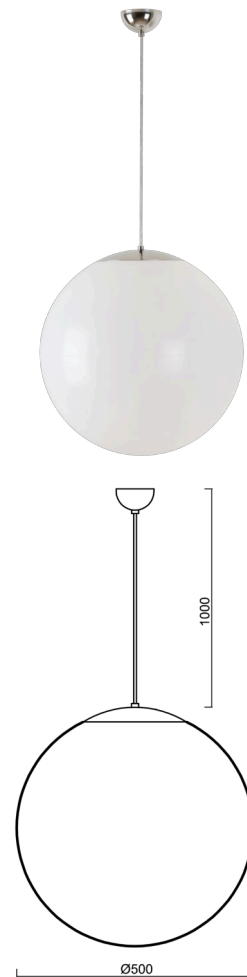

ISIS S4 PM

LED-5L07E900ZS11/PM4/L100 NK3HST NL 4K##

WWW.OSMONT.CZ

ISIS S4 PM

Produktcode: ISI60908

Art: LED-5L07E900ZS11/PM4/L100 NK3HST NL 4K##

Kurzbeschreibung der leuchte: Edelstahl polierte Oberfläche | Pendelleuchte LED-Leuchte mit kombinierter Notfallsicherung (mit Selbsttest) | PMMA-Schirm| Kabelanhänger (mit innenliegendem Stützdraht) 100 cm |

Technisch

| | |
|--------------------|----------------------------------|
| Arten von leuchten | Notfall kombiniert SELFTEST |
| Befestigungsart | Aufgehängt - Kabel |
| Basismaterial | rostfreier Stahl |
| Schattenmaterial | glänzendes Polymethylmethacrylat |
| Grundfarbe | Polierter Edelstahl |
| Schattenfarbe | Weiß |
| Schatten halten | Halter aus Stahl |
| Montageort | Decke |
| Breite | 500 mm |
| Länge | 500 mm |
| Höhe | 500 mm |
| Scharnierlänge | 1000 mm |
| Montageloch | keiner |
| Kabeldurchgang | keiner |
| Energieklasse | D |
| Schlagfestigkeit | IK06 |
| Betriebstemperatur | von -20°C bis +30°C |

Elektrisch

| | |
|-----------------------|-----------|
| Energieverbrauch | 41 W |
| Schutz vor Eindringen | IP40 |
| Steckdose | LED modul |
| Akku-Typ | LiFePO4 |
| Notzeit | 3 Std. |
| SELFTEST | ja |
| Klemme | keiner |