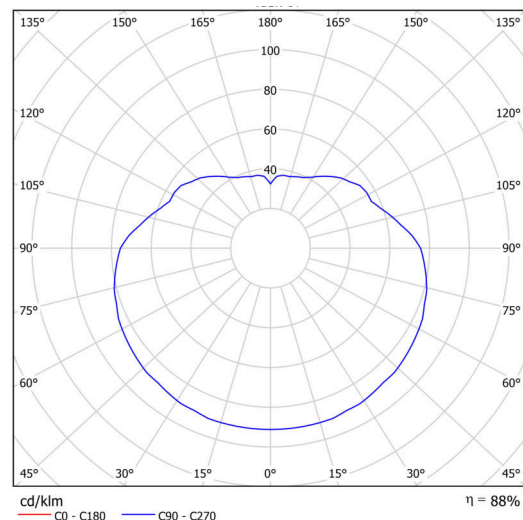

Leuchtend

Leuchtenlichtstrom	6120 lm
Lichtstrom der quelle	6960 lm
Lichtstrom der Lichtquelle im Notbetrieb	200 lm
Temperature	4000 K
LED-Lebensdauer L80/B10	100000 Std.
CRI	Ra80
MacAdam	3
Fotobiologische Sicherheit der Leuchte	Risk group 0