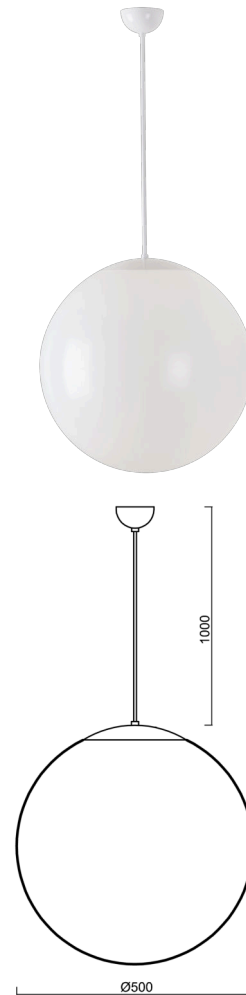

ISIS S4 PE

Produktcode: ISI44180

Art: ZS11/PE4/L100 B**

Kurzbeschreibung der leuchte: Weiße Pendelleuchte mit Glühbirne ON/OFF und Polyethylen-Schirm.

Technisch

Arten von leuchten	Klassisch on/off
Befestigungsart	Aufgehängt - Kabel
Basismaterial	Stahl
Schattenmaterial	Polyethylen
Grundfarbe	Weiß Ral9003
Schattenfarbe	Weiß
Schatten halten	Halter aus Stahl
Montageort	Decke
Breite	500 mm
Länge	500 mm
Höhe	500 mm
Durchmesser	ø 500 mm
Scharnierlänge	1000 mm
Montageloch	keiner
Kabeldurchgang	keiner
Schlagfestigkeit	IK10
Betriebstemperatur	von -20°C bis +30°C

Elektrisch

Energieverbrauch	40 W
Schutz vor Eindringen	IP40
Steckdose	E27
Klemme	keiner

Leuchtend

Fotobiologische Sicherheit der Leuchte	Risk group 0

Eulum-Daten für Berechnungsprogramme sind unter www.osmont.cz verfügbar.