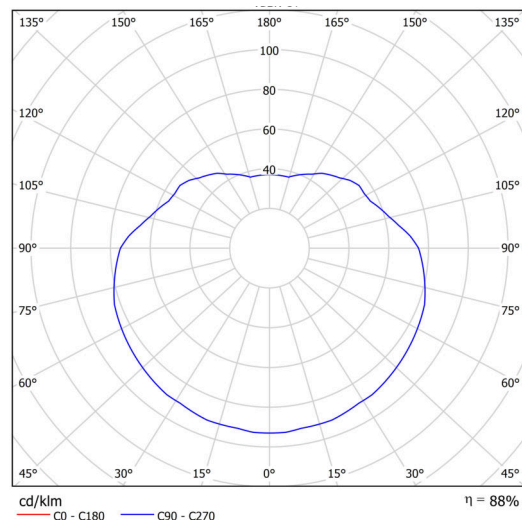

ISIS S4 PE

Produktcode: ISI44180

Art: ZS11/PE4/L100 B**

Kurzbeschreibung der leuchte: Weiße Pendelleuchte mit Glühbirne ON/OFF und Polyethylen-Schirm.

Technisch

Arten von leuchten	Klassisch on/off
Befestigungsart	Aufgehängt - Kabel
Basismaterial	Stahl
Schattenmaterial	Polyethylen
Grundfarbe	Weiß Ral9003
Schattenfarbe	Weiß
Schatten halten	Halter aus Stahl
Montageort	Decke
Breite	500 mm
Länge	500 mm
Höhe	500 mm
Durchmesser	ø 500 mm
Scharnierlänge	1000 mm
Montageloch	keiner
Kabeldurchgang	keiner
Schlagfestigkeit	IK10
Betriebstemperatur	von -20°C bis +30°C

Elektrisch

Energieverbrauch	40 W
Schutz vor Eindringen	IP40
Steckdose	E27
Klemme	keiner

Leuchtend

Fotobiologische Sicherheit der Leuchte	Risk group 0

Eulum-Daten für Berechnungsprogramme sind unter www.osmont.cz verfügbar.