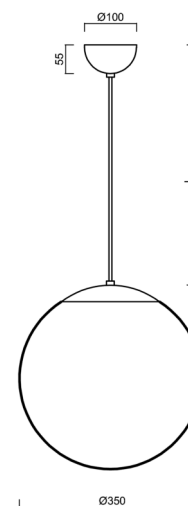

ISIS S3A PM-M

ZS11/PM3AM/L100 NL HF*

WWW.OSMONT.CZ

ISIS S3A PM-M

Produktcode: ISI47154

Art: ZS11/PM3AM/L100 NL HF*

Kurzbeschreibung der leuchte: Edelstahl poliert |
 Pendelleuchte E27 mit HF-Sensor | matter PMMA-Schirm |
 Kabelpendelleuchte (mit innerem Tragdraht) 100 cm |

Technische Daten

Arten von leuchten	Sensor
Befestigungsart	Aufgehängt - Kabel
Basismaterial	rostfreier Stahl
Schattenmaterial	opales Polymethylmethacrylat
Grundfarbe	Polierter Edelstahl
Schattenfarbe	Weiß
Schatten halten	Halter aus Stahl
Montageort	Decke
Breite	350 mm
Länge	350 mm
Höhe	350 mm
Durchmesser	Ø 350 mm
Scharnierlänge	1000 mm
Montageloch	keiner
Schlagfestigkeit	IK06
Betriebstemperatur	von -20°C bis +30°C

Elektrische Daten

Energieverbrauch	40 W
Schutz vor Eindringen	IP40
Steckdose	E27
Sensor	HF
Klemme	keiner

Leuchtende Daten

Fotobiologische Sicherheit der Leuchte	Risk group 0
--	--------------

Eulum-Daten für Berechnungsprogramme sind unter www.osmont.cz verfügbar.