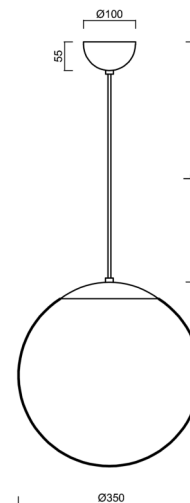

ISIS S3A PM-M

ZS11/PM3AM/L100 MS*

WWW.OSMONT.CZ

ISIS S3A PM-M

Produktcode: ISI47151

Art: ZS11/PM3AM/L100 MS*

Kurzbeschreibung der leuchte: Messing poliert |
 Pendelleuchte E27 EIN/AUS | matter PMMA-Schirm |
 Kabelpendelleuchte (mit innerem Stützdraht) 100 cm |

Technische Daten

Arten von leuchten	Klassisch on/off
Befestigungsart	Aufgehängt - Kabel
Basismaterial	Messing
Schattenmaterial	opales Polymethylmethacrylat
Grundfarbe	Messing poliert
Schattenfarbe	Weiß
Schatten halten	Halter aus Stahl
Montageort	Decke
Breite	350 mm
Länge	350 mm
Höhe	350 mm
Durchmesser	Ø 350 mm
Scharnierlänge	1000 mm
Montageloch	keiner
Schlagfestigkeit	IK06
Betriebstemperatur	von -20°C bis +30°C

Elektrische Daten

Energieverbrauch	40 W
Schutz vor Eindringen	IP40
Steckdose	E27
Klemme	keiner

Leuchtende Daten

Fotobiologische Sicherheit der Leuchte	Risk group 0
--	--------------

Eulum-Daten für Berechnungsprogramme sind unter www.osmont.cz verfügbar.