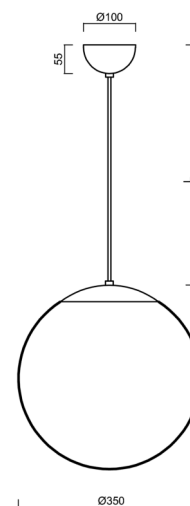

ISIS S3A PM-M

ZS11/PM3AM/L100 C*

WWW.OSMONT.CZ

ISIS S3A PM-M

Produktcode: ISI47149

Art: ZS11/PM3AM/L100 C*

Kurzbeschreibung der leuchte: Farbe: Schwarz |
 Pendelleuchte E27 EIN/AUS | matter PMMA-Schirm |
 Kabelpendelleuchte (mit innerem Stützdraht) 100 cm |

Technische Daten

Arten von leuchten	Klassisch on/off
Befestigungsart	Aufgehängt - Kabel
Basismaterial	Stahl
Schattenmaterial	opales Polymethylmethacrylat
Grundfarbe	Schwarz Ral9005
Schattenfarbe	Weiß
Schatten halten	Halter aus Stahl
Montageort	Decke
Breite	350 mm
Länge	350 mm
Höhe	350 mm
Durchmesser	Ø 350 mm
Scharnierlänge	1000 mm
Montageloch	keiner
Schlagfestigkeit	IK06
Betriebstemperatur	von -20°C bis +30°C

Elektrische Daten

Energieverbrauch	40 W
Schutz vor Eindringen	IP40
Steckdose	E27
Klemme	keiner

Leuchtende Daten

Fotobiologische Sicherheit der Leuchte	Risk group 0
--	--------------

Eulum-Daten für Berechnungsprogramme sind unter www.osmont.cz verfügbar.