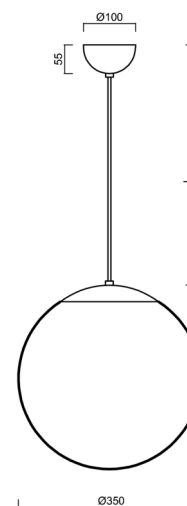

ISIS S3A PM-M

ZS11/PM3AM/L100 B HF*

WWW.OSMONT.CZ

ISIS S3A PM-M

Produktcode: ISI47148

Art: ZS11/PM3AM/L100 B HF*

Kurzbeschreibung der leuchte: Farbe: Weiß | Pendelleuchte E27 mit HF-Sensor | matter PMMA-Schirm | Kabelpendelleuchte (mit innerem Tragdraht) 100 cm |

Technische Daten

Arten von leuchten	Sensor
Befestigungsart	Aufgehängt - Kabel
Basismaterial	Stahl
Schattenmaterial	opales Polymethylmethacrylat
Grundfarbe	Weiß Ral9003
Schattenfarbe	Weiß
Schatten halten	Halter aus Stahl
Montageort	Decke
Breite	350 mm
Länge	350 mm
Höhe	350 mm
Durchmesser	ø 350 mm
Scharnierlänge	1000 mm
Montageloch	keiner
Schlagfestigkeit	IK06
Betriebstemperatur	von -20°C bis +30°C

Elektrische Daten

Energieverbrauch	40 W
Schutz vor Eindringen	IP40
Steckdose	E27
Sensor	HF
Klemme	keiner

Leuchtende Daten

Fotobiologische Sicherheit der Leuchte	Risk group 0
--	--------------

Eulum-Daten für Berechnungsprogramme sind unter www.osmont.cz verfügbar.