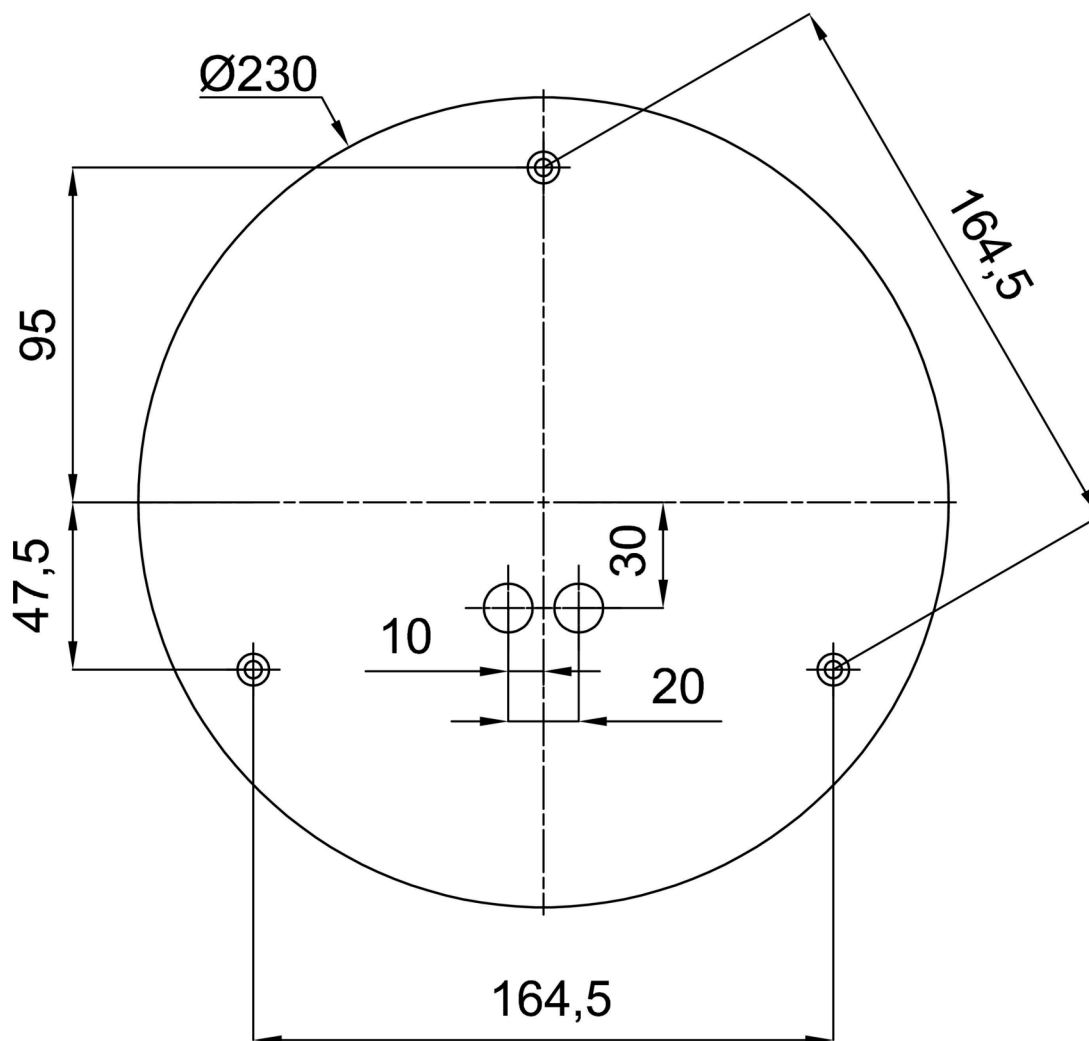

TECHNISCHES ARBEITSBLATT

CRI	Ra80
MacAdam	3
Fotobiologische Sicherheit der Leuchte	Risk group 0

Eulum-Daten für Berechnungsprogramme sind unter www.osmont.cz verfügbar.

Logistik

EAN	8591728048839
Gewicht NTTO	3.4 Kg
Gewicht BTTO	4.1 Kg
Anzahl kartons	2 Stck
Paketvolumen	0.072 m³
Paket 1 breite	0.405 m
Paket 1 länge	0.405 m
Paket 1 höhe	0.41 m
Garantie*	60 Monate

*Die Garantie für die Batterien gilt für 12 Monate ab Kaufdatum.

Einbaumaße: