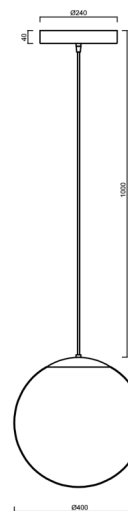

ISIS S3 PM-M HP

LED-5L08E850ZS11/PM3M/L100/NK1W C 4K#

WWW.OSMONT.CZ

ISIS S3 PM-M HP

Produktcode: ISI72766

Art: LED-5L08E850ZS11/PM3M/L100/NK1W C 4K#

Kurzbeschreibung der leuchte: Schwarze Farbe| LED-Pendelleuchte mit hoher Leistung mit kombinierter Notfallsicherung | matt PMMA-Schirm| Kabelanhänger (mit innenliegendem Stützdraht) 100 cm |

Technisch

Arten von leuchten	Notfall kombiniert
Befestigungsart	Aufgehängt - Kabel
Basismaterial	Stahl
Schattenmaterial	opales Polymethylmethacrylat
Grundfarbe	Schwarz Ral9005
Schattenfarbe	Weiß
Schatten halten	Halter aus Stahl
Montageort	Decke
Breite	400 mm
Länge	400 mm
Höhe	400 mm
Durchmesser	ø 400 mm
Scharnierlänge	1000 mm
Montageloch	3xø5mm
Kabeldurchgang	2xø16mm
Energieklasse	D
Schlagfestigkeit	IK06
Betriebstemperatur	von -20°C bis +30°C

Elektrisch

Energieverbrauch	52 W
Schutz vor Eindringen	IP40
Steckdose	LED modul
Akku-Typ	NiCd
Notzeit	3 Std.
SELFTEST	nein
Klemme	Schnappklemmenblock
Anzahl der Leuchte pro Spannungssicherung B10A	12 Stck
Anzahl der Leuchte pro Spannungssicherung B16A	20 Stck
Anzahl der Leuchte pro Spannungssicherung C10A	22 Stck
Anzahl der Leuchte pro Spannungssicherung C16A	36 Stck