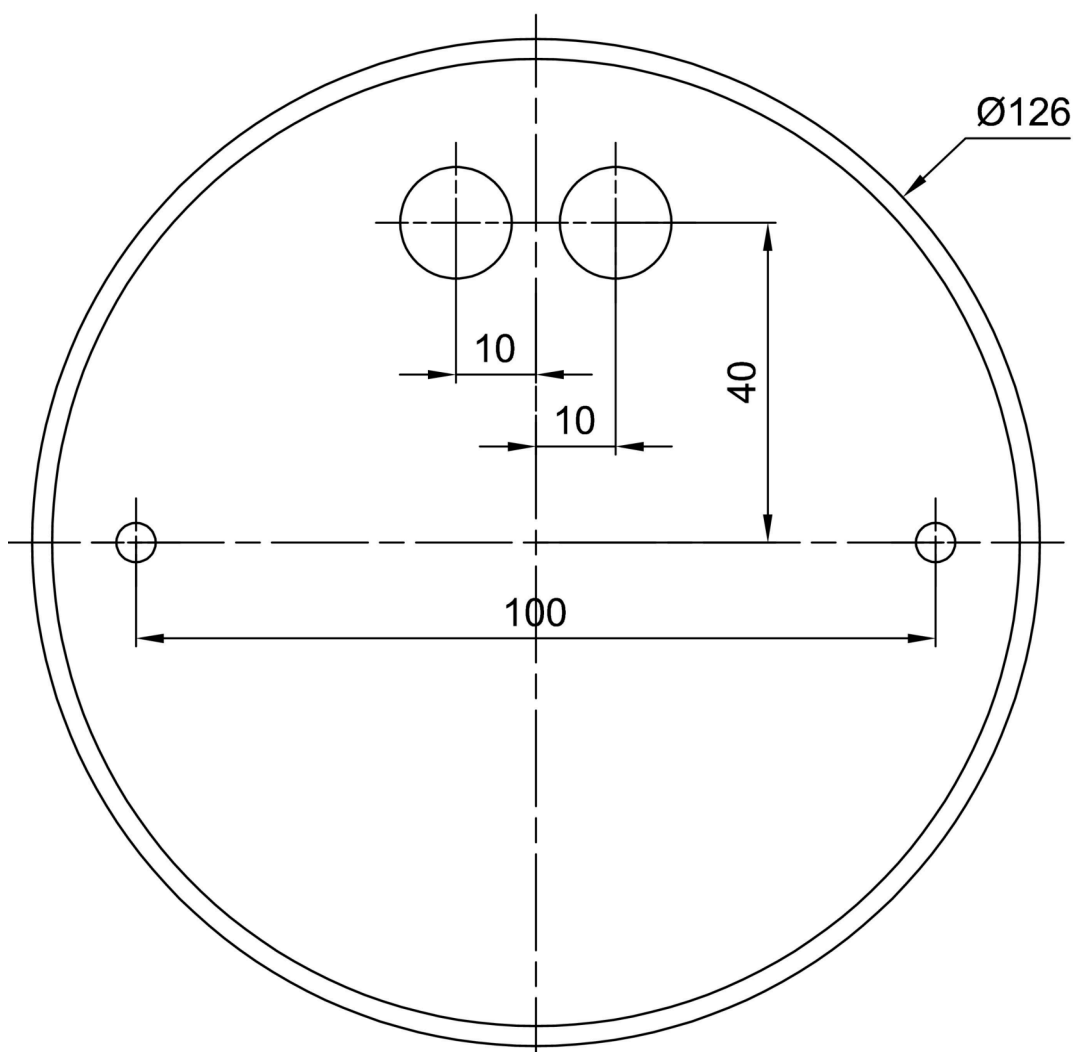

Logistik

EAN	8591728638139
Gewicht NTTO	2 Kg
Gewicht BTTO	2.5 Kg
Anzahl kartons	2 Stck
Paketvolumen	0.072 m³
Paket 1 breite	0.405 m
Paket 1 länge	0.405 m
Paket 1 höhe	0.41 m
Garantie*	60 Monate

*Die Garantie für die Batterien gilt für 12 Monate ab Kaufdatum.

Einbaumaße: