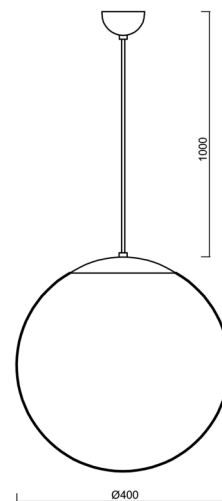

ISIS S3 PM-M

ZS11/PM3M/L100 NL*

WWW.OSMONT.CZ

ISIS S3 PM-M

Produktcode: ISI63813

Art: ZS11/PM3M/L100 NL*

Kurzbeschreibung der leuchte: Pendelleuchte mit Glühbirne ON/OFF aus poliertem Edelstahl und mattierter PMMA-Schirm.

Technisch

Arten von leuchten	Klassisch on/off
Befestigungsart	Aufgehängt - Kabel
Basismaterial	rostfreier Stahl
Schattenmaterial	opales Polymethylmethacrylat
Grundfarbe	Polierter Edelstahl
Schattenfarbe	Weiß
Schatten halten	Halter aus Stahl
Montageort	Decke
Breite	400 mm
Länge	400 mm
Höhe	400 mm
Durchmesser	ø 400 mm
Scharnierlänge	1000 mm
Montageloch	keiner
Kabeldurchgang	keiner
Schlagfestigkeit	IK06
Betriebstemperatur	von -20°C bis +30°C