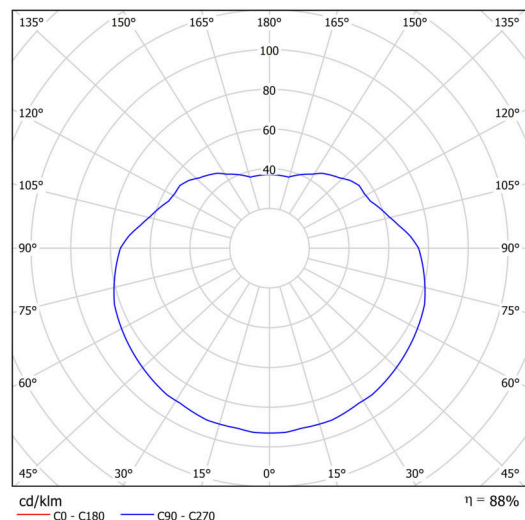

Leuchtend

Fotobiologische Sicherheit der Leuchte	Risk group 0

Eulum-Daten für Berechnungsprogramme sind unter www.osmont.cz verfügbar.