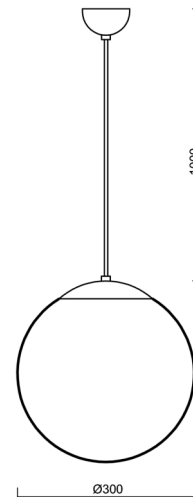

ISIS S2 PM

Produktcode: ISI63306

Art: ZS11/PM2/L100 C*

Kurzbeschreibung der leuchte: Schwarze Farbe | Pendelleuchte E27 Leuchte EIN/AUS | PMMA-Schirm | Kabelanhänger (mit innenliegendem Stützdraht) 100 cm |

Technisch

Arten von leuchten	Klassisch on/off
Befestigungsart	Aufgehängt - Kabel
Basismaterial	Stahl
Schattenmaterial	glänzendes Polymethylmethacrylat
Grundfarbe	Schwarz Ral9005
Schattenfarbe	Weiß
Schatten halten	Halter aus Stahl
Montageort	Decke
Breite	300 mm
Länge	300 mm
Höhe	300 mm
Durchmesser	ø 300 mm
Scharnierlänge	1000 mm
Montageloch	keiner
Kabeldurchgang	keiner
Schlagfestigkeit	IK06
Betriebstemperatur	von -20°C bis +30°C

Elektrisch

Spannungstyp	AC
Wechselstrom Spannung	220 - 240 V
Energieverbrauch	25 W
Schutz vor Eindringen	IP40
Steckdose	E27
Klemme	keiner

Leuchtend

Fotobiologische Sicherheit der Leuchte	Risk group 0

Eulum-Daten für Berechnungsprogramme sind unter www.osmont.cz verfügbar.