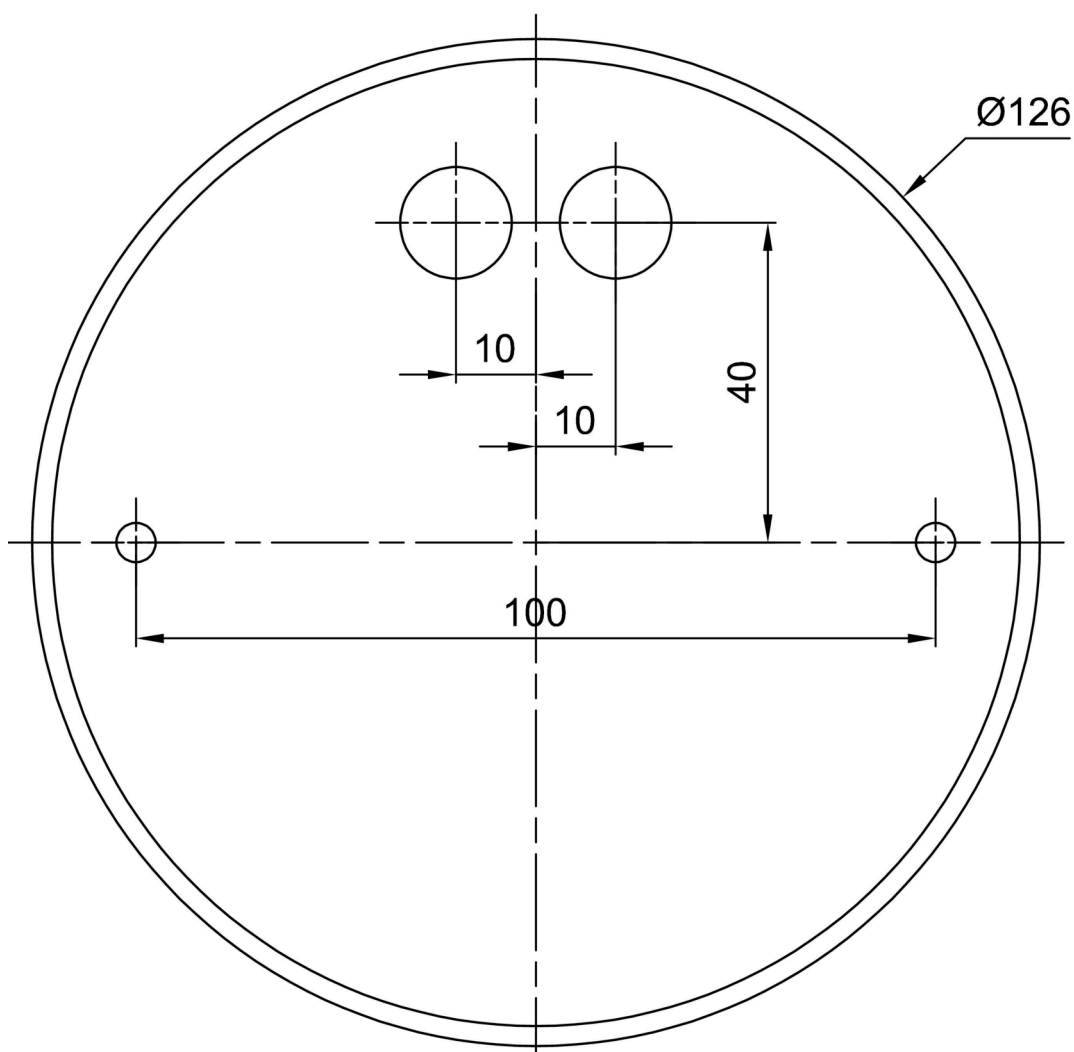

Logistik

EAN	8591728633066
Gewicht NTTO	1.4 Kg
Gewicht BTTO	1.9 Kg
Anzahl kartons	2 Stck
Paketvolumen	0.035 m³
Paket 1 breite	0.31 m
Paket 1 länge	0.31 m
Paket 1 höhe	0.31 m
Garantie*	60 Monate

*Die Garantie für die Batterien gilt für 12 Monate ab Kaufdatum.

Einbaumaße: