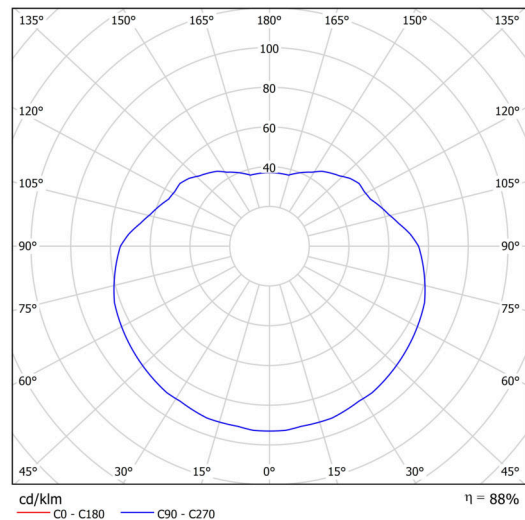

ISIS S2 PM

Produktcode: ISI63306

Art: ZS11/PM2/L100 C*

Kurzbeschreibung der leuchte: Schwarze Farbe | Pendelleuchte E27 Leuchte EIN/AUS | PMMA-Schirm | Kabelanhänger (mit innenliegendem Stützdraht) 100 cm |

Technisch

Arten von leuchten	Klassisch on/off
Befestigungsart	Aufgehängt - Kabel
Basismaterial	Stahl
Schattenmaterial	glänzendes Polymethylmethacrylat
Grundfarbe	Schwarz Ral9005
Schattenfarbe	Weiß
Schatten halten	Halter aus Stahl
Montageort	Decke
Breite	300 mm
Länge	300 mm
Höhe	300 mm
Durchmesser	ø 300 mm
Scharnierlänge	1000 mm
Montageloch	keiner
Kabeldurchgang	keiner
Schlagfestigkeit	IK06
Betriebstemperatur	von -20°C bis +30°C

Elektrisch

Spannungstyp	AC
Wechselstrom Spannung	220 - 240 V
Energieverbrauch	25 W
Schutz vor Eindringen	IP40
Steckdose	E27
Klemme	keiner

Leuchtend

Fotobiologische Sicherheit der Leuchte	Risk group 0

Eulum-Daten für Berechnungsprogramme sind unter www.osmont.cz verfügbar.