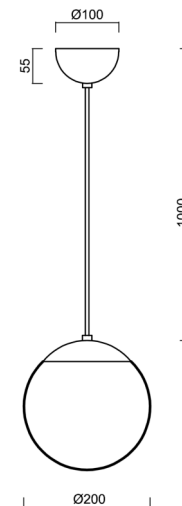

# ISIS S1 PM-M

Produktcode: ISI72979

Art: LED-5L05E500ZS11/PM1M/L100 NB DALI 4K#

Kurzbeschreibung der leuchte: Edelstahl gebürstete Oberfläche | Pendelleuchte mit LED | dimmbares DALI | Matter PMMA-Farbton

## Technisch

Arten von leuchten	Dimmbar
Befestigungsart	Aufgehängt - Kabel
Basismaterial	rostfreier Stahl
Schattenmaterial	opales Polymethylmethacrylat
Grundfarbe	gebürsteter Edelstahl
Schattenfarbe	Weiß
Schatten halten	Halter aus Stahl
Montageort	Decke
Breite	200 mm
Länge	200 mm
Höhe	200 mm
Durchmesser	ø 200 mm
Scharnierlänge	1000 mm
Montageloch	keiner
Kabeldurchgang	keiner
Energieklasse	D
Schlagfestigkeit	IK06
Betriebstemperatur	von -20°C bis +30°C