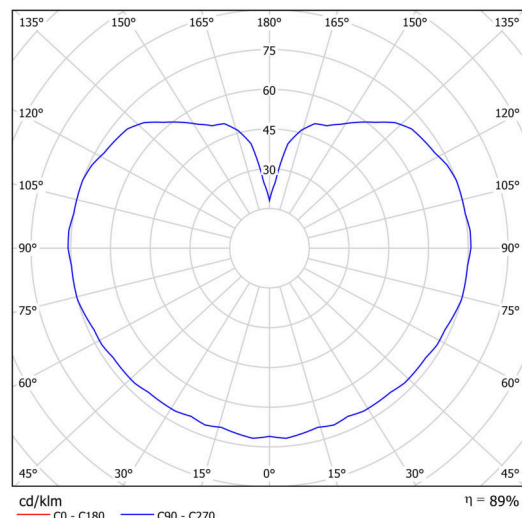

Leuchtend

Leuchtenlichtstrom	1130 lm
Lichtstrom der quelle	1280 lm
Leuchteneffizienz	141 lm/W
Temperature	4000 K
LED-Lebensdauer L80/B10	100000 Std.
CRI	Ra80
MacAdam	3
Fotobiologische Sicherheit der Leuchte	Risk group 0