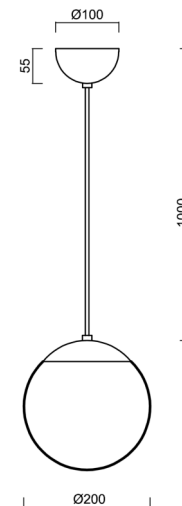

ISIS S1 PM-M

LED-5L05E500ZS11/PM1M/L100 NL DALI 4K#

WWW.OSMONT.CZ

ISIS S1 PM-M

Produktcode: ISI72977

Art: LED-5L05E500ZS11/PM1M/L100 NL DALI 4K#

Kurzbeschreibung der leuchte: Edelstahl polierte Oberfläche | Pendelleuchte LED-Leuchte DALI | matt PMMA-Schirm | Kabelanhänger (mit innenliegendem Stützdraht) 100 cm |

Technisch

Arten von leuchten	Dimmbar
Befestigungsart	Aufgehängt - Kabel
Basismaterial	rostfreier Stahl
Schattenmaterial	opales Polymethylmethacrylat
Grundfarbe	Polierter Edelstahl
Schattenfarbe	Weiß
Schatten halten	Halter aus Stahl
Montageort	Decke
Breite	200 mm
Länge	200 mm
Höhe	200 mm
Durchmesser	ø 200 mm
Scharnierlänge	1000 mm
Montageloch	keiner
Kabeldurchgang	keiner
Energieklasse	D
Schlagfestigkeit	IK06
Betriebstemperatur	von -20°C bis +30°C

Elektrisch

Energieverbrauch	8 W
Schutz vor Eindringen	IP40
Steckdose	LED modul
Klemme	keiner
Anzahl der Leuchte pro Spannungssicherung B16A	45 Stck
Anzahl der Leuchte pro Spannungssicherung C16A	70 Stck

Eulum-Daten für Berechnungsprogramme sind unter www.osmont.cz verfügbar.

Logistik

EAN	8591728050290
Gewicht NTTO	1.5 Kg
Gewicht BTTO	1.8 Kg
Anzahl kartons	2 Stck
Paketvolumen	0.014 m ³
Paket 1 breite	0.21 m
Paket 1 länge	0.21 m
Paket 1 höhe	0.205 m
Garantie*	60 Monate