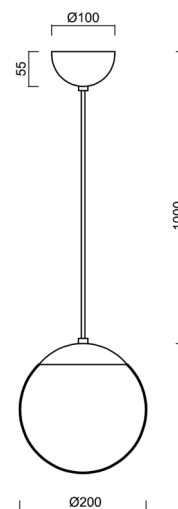

ISIS S1 PM-M

LED-5L05E500ZS11/PM1M/L100 NL 4K#

WWW.OSMONT.CZ

ISIS S1 PM-M

Produktcode: ISI72976

Art: LED-5L05E500ZS11/PM1M/L100 NL 4K#

Kurzbeschreibung der leuchte: Edelstahl polierte Oberfläche | Pendelleuchte mit LED | AN AUS | Matter PMMA-Farbtön

Technisch

Arten von leuchten	Klassisch on/off
Befestigungsart	Aufgehängt - Kabel
Basismaterial	rostfreier Stahl
Schattenmaterial	opales Polymethylmethacrylat
Grundfarbe	Polierter Edelstahl
Schattenfarbe	Weiß
Schatten halten	Halter aus Stahl
Montageort	Decke
Breite	200 mm
Länge	200 mm
Höhe	200 mm
Durchmesser	Ø 200 mm
Scharnierlänge	1000 mm
Montageloch	keiner
Kabeldurchgang	keiner
Energieklasse	D
Schlagfestigkeit	IK06
Betriebstemperatur	von -20°C bis +30°C

Elektrisch

Energieverbrauch	8 W
Schutz vor Eindringen	IP40
Steckdose	LED modul
Klemme	keiner
Anzahl der Leuchte pro Spannungssicherung B10A	50 Stck
Anzahl der Leuchte pro Spannungssicherung B16A	78 Stck
Anzahl der Leuchte pro Spannungssicherung C10A	84 Stck
Anzahl der Leuchte pro Spannungssicherung C16A	130 Stck

Eulum-Daten für Berechnungsprogramme sind unter www.osmont.cz verfügbar.

Logistik

EAN	8591728050283
Gewicht NTTO	1.5 Kg
Gewicht BTTO	1.8 Kg
Anzahl kartons	2 Stck
Paketvolumen	0.014 m ³
Paket 1 breite	0.21 m
Paket 1 länge	0.21 m
Paket 1 höhe	0.205 m
Garantie*	60 Monate