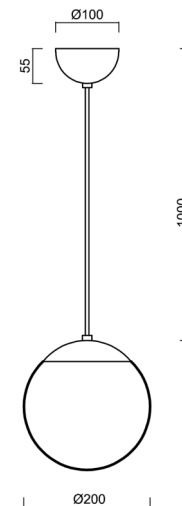

ISIS S1 PM-M

ZS11/PM1M/L100 NL

WWW.OSMONT.CZ

ISIS S1 PM-M

Produktcode: ISI71678

Art: ZS11/PM1M/L100 NL

Kurzbeschreibung der leuchte: Edelstahl polierte Oberfläche | Pendelleuchte E27 Leuchte EIN/AUS | matt PMMA-Schirm | Kabelanhänger (mit innenliegendem Stützdraht) 100 cm |

Technisch

Arten von leuchten	Klassisch on/off
Befestigungsart	Aufgehängt - Kabel
Basismaterial	rostfreier Stahl
Schattenmaterial	opales Polymethylmethacrylat
Grundfarbe	Polierter Edelstahl
Schattenfarbe	Weiß
Schatten halten	Halter aus Stahl
Montageort	Decke
Breite	200 mm
Länge	200 mm
Höhe	200 mm
Durchmesser	ø 200 mm
Scharnierlänge	1000 mm
Montageloch	keiner
Kabeldurchgang	keiner
Schlagfestigkeit	IK06
Betriebstemperatur	von -20°C bis +30°C

Elektrisch

Spannungstyp	AC
Wechselstrom Spannung	220 - 240 V
Energieverbrauch	25 W
Schutz vor Eindringen	IP40
Steckdose	E27
Klemme	keiner

Leuchtdend

Fotobiologische Sicherheit der Leuchte	Risk group 0
--	--------------

Eulum-Daten für Berechnungsprogramme sind unter www.osmont.cz verfügbar.

Logistik

EAN	8591728716783
Gewicht NTTO	1 Kg
Gewicht BTTO	1.3 Kg
Anzahl kartons	2 Stck
Paketvolumen	0.014 m ³
Paket 1 breite	0.21 m
Paket 1 länge	0.21 m
Paket 1 höhe	0.205 m
Garantie*	60 Monate