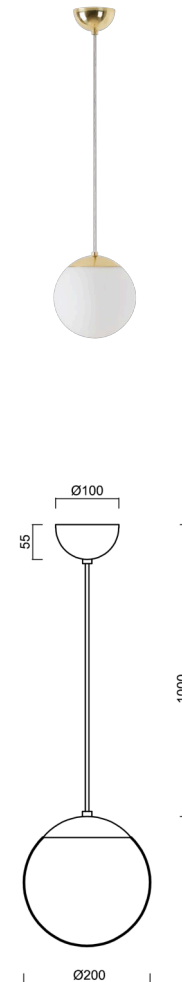

ISIS S1 PM-M

Produktcode: ISI71677

Art: ZS11/PM1M/L100 MS

Kurzbeschreibung der leuchte: Pendelleuchte mit Glühbirne ON/OFF aus Messing und mattierter PMMA-Schirm.

Technisch

Arten von leuchten	Klassisch on/off
Befestigungsart	Aufgehängt - Kabel
Basismaterial	Messing
Schattenmaterial	opales Polymethylmethacrylat
Grundfarbe	Messing poliert
Schattenfarbe	Weiß
Schatten halten	Halter aus Stahl
Montageort	Decke
Breite	200 mm
Länge	200 mm
Höhe	200 mm
Durchmesser	ø 200 mm
Scharnierlänge	1000 mm
Montageloch	keiner
Kabeldurchgang	keiner
Schlagfestigkeit	IK06
Betriebstemperatur	von -20°C bis +30°C

Elektrisch

Spannungstyp	AC
Wechselstrom Spannung	220 - 240 V
Energieverbrauch	25 W
Schutz vor Eindringen	IP40
Steckdose	E27
Klemme	keiner

Leuchtend

Fotobiologische Sicherheit der Leuchte	Risk group 0

Eulum-Daten für Berechnungsprogramme sind unter www.osmont.cz verfügbar.