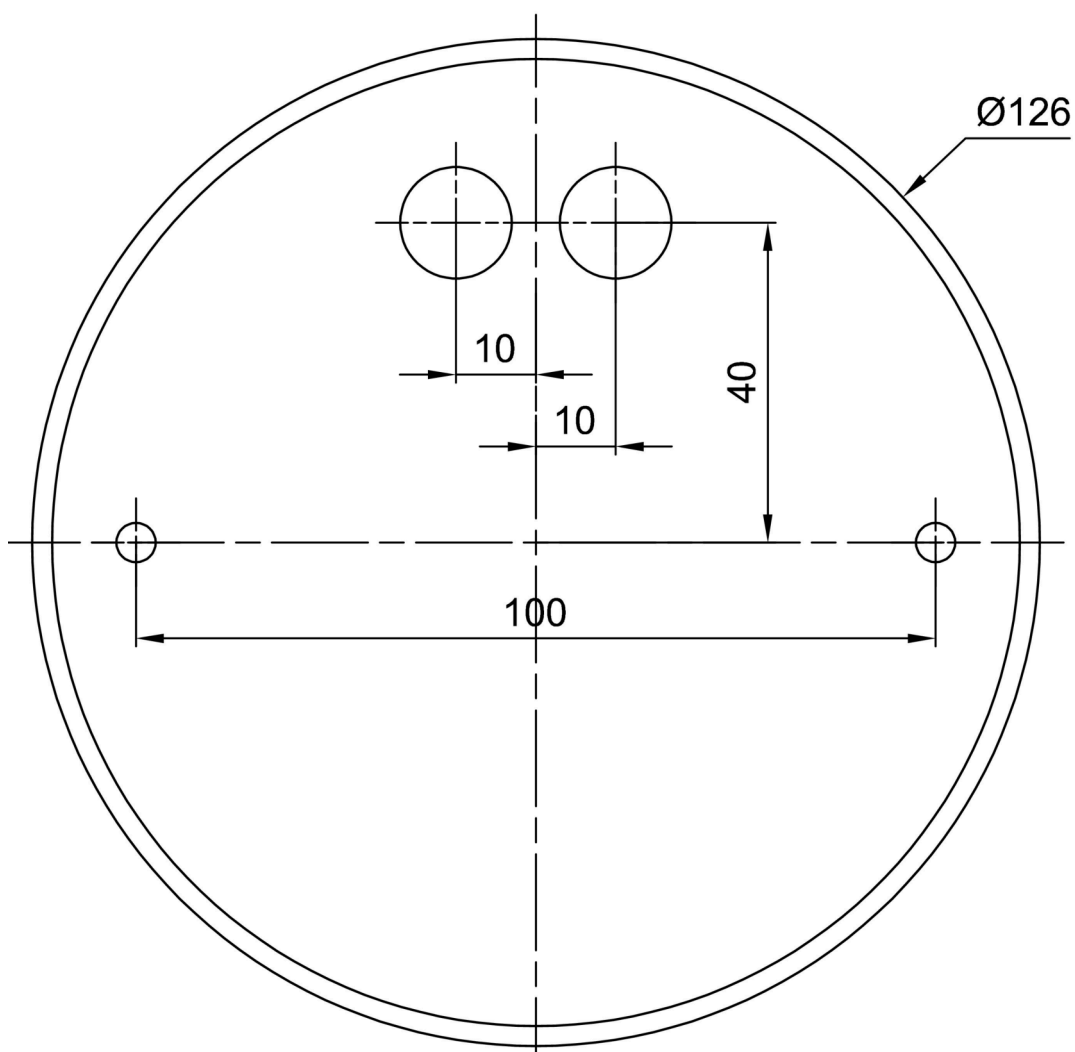

Logistik

EAN	8591728716769
Gewicht NTTO	1 Kg
Gewicht BTTO	1.3 Kg
Anzahl kartons	2 Stck
Paketvolumen	0.014 m³
Paket 1 breite	0.21 m
Paket 1 länge	0.21 m
Paket 1 höhe	0.205 m
Garantie*	60 Monate

*Die Garantie für die Batterien gilt für 12 Monate ab Kaufdatum.

Einbaumaße: