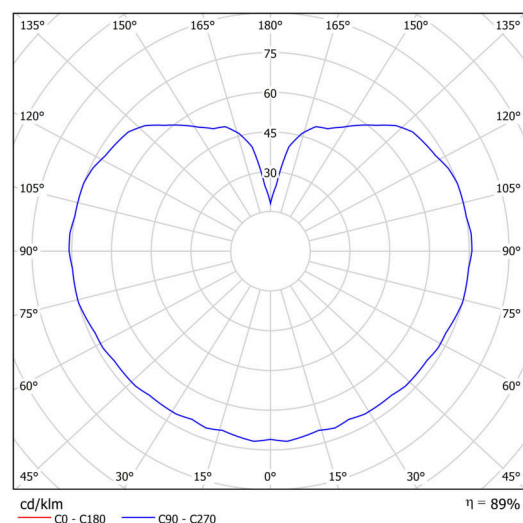

Leuchtdend

Fotobiologische Sicherheit der Leuchte	Risk group 0

Eulum-Daten für Berechnungsprogramme sind unter www.osmont.cz verfügbar.