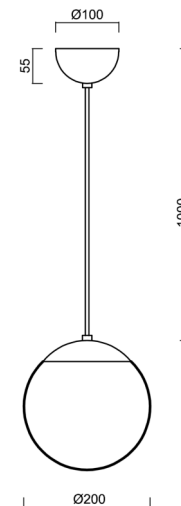

ISIS S1 PM-M

ZS11/PM1M/L100 C

WWW.OSMONT.CZ

ISIS S1 PM-M

Produktcode: ISI71676

Art: ZS11/PM1M/L100 C

Kurzbeschreibung der leuchte: Schwarze Farbe | Pendelleuchte E27 Leuchte EIN/AUS | matt PMMA-Schirm | Kabelanhänger (mit innenliegendem Stützdraht) 100 cm |

Technisch

Arten von leuchten	Klassisch on/off
Befestigungsart	Aufgehängt - Kabel
Basismaterial	Stahl
Schattenmaterial	opales Polymethylmethacrylat
Grundfarbe	Schwarz Ral9005
Schattenfarbe	Weiß
Schatten halten	Halter aus Stahl
Montageort	Decke
Breite	200 mm
Länge	200 mm
Höhe	200 mm
Durchmesser	Ø 200 mm
Scharnierlänge	1000 mm
Montageloch	keiner
Kabeldurchgang	keiner
Schlagfestigkeit	IK06
Betriebstemperatur	von -20°C bis +30°C

Eulum-Daten für Berechnungsprogramme sind unter www.osmont.cz verfügbar.

Logistik

EAN	8591728716769
Gewicht NTTO	1 Kg
Gewicht BTTO	1.3 Kg
Anzahl kartons	2 Stck
Paketvolumen	0.014 m ³
Paket 1 breite	0.21 m
Paket 1 länge	0.21 m
Paket 1 höhe	0.205 m
Garantie*	60 Monate