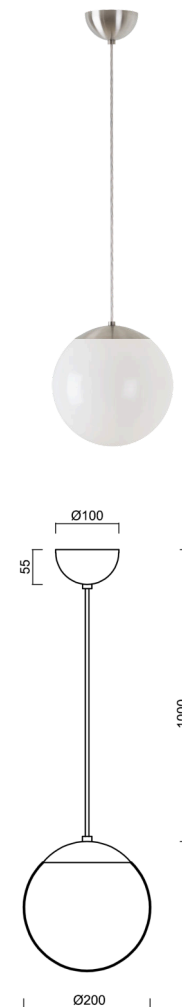

ISIS S1 PM

LED-5L05E500ZS11/PM1/L100 NB DALI 4K#

WWW.OSMONT.CZ

ISIS S1 PM

Produktcode: ISI72899

Art: LED-5L05E500ZS11/PM1/L100 NB DALI 4K#

Kurzbeschreibung der leuchte: Edelstahl gebürstete Oberfläche | Pendelleuchte LED-Leuchte DALI | PMMA-Schirm | Kabelanhänger (mit innenliegendem Stützdraht) 100 cm |

Technisch

Arten von leuchten	Dimmbar
Befestigungsart	Aufgehängt - Kabel
Basismaterial	rostfreier Stahl
Schattenmaterial	glänzendes Polymethylmethacrylat
Grundfarbe	gebürsteter Edelstahl
Schattenfarbe	Weiß
Schatten halten	Halter aus Stahl
Montageort	Decke
Breite	200 mm
Länge	200 mm
Höhe	200 mm
Durchmesser	Ø 200 mm
Scharnierlänge	1000 mm
Montageloch	keiner
Kabeldurchgang	keiner
Energieklasse	D
Schlagfestigkeit	IK06
Betriebstemperatur	von -20°C bis +30°C