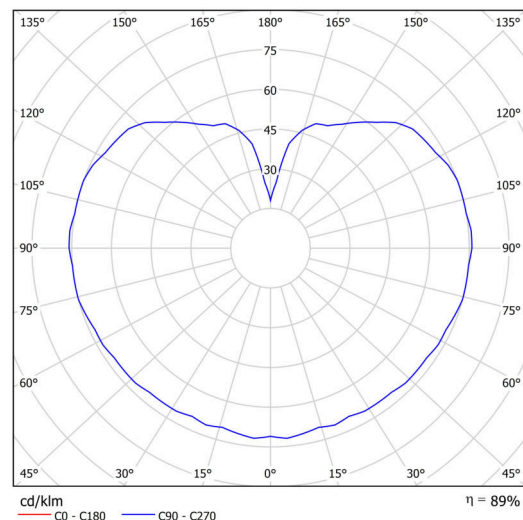

Technisch

Arten von leuchten	Dimmbar
Befestigungsart	Aufgehängt - Kabel
Basismaterial	rostfreier Stahl
Schattenmaterial	glänzendes Polymethylmethacrylat
Grundfarbe	gebürsteter Edelstahl
Schattenfarbe	Weiß
Schatten halten	Halter aus Stahl
Montageort	Decke
Breite	200 mm
Länge	200 mm
Höhe	200 mm
Durchmesser	Ø 200 mm
Scharnierlänge	1000 mm
Montageloch	keiner
Kabeldurchgang	keiner
Energieklasse	D
Schlagfestigkeit	IK06
Betriebstemperatur	von -20°C bis +30°C

Leuchtend

Leuchtenlichtstrom	1130 lm
Lichtstrom der quelle	1280 lm
Leuchteneffizienz	141 lm/W
Temperature	4000 K
LED-Lebensdauer L80/B10	100000 Std.
CRI	Ra80
MacAdam	3
Fotobiologische Sicherheit der Leuchte	Risk group 0