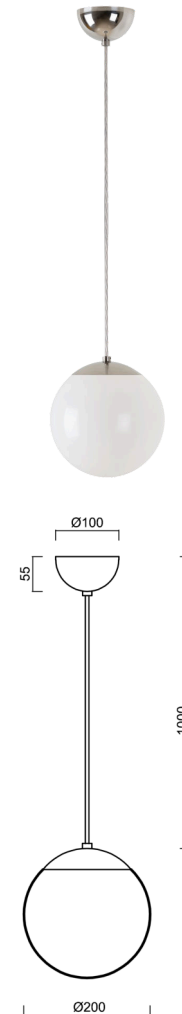

ISIS S1 PM

LED-5L05E500ZS11/PM1/L100 NL 4K#

WWW.OSMONT.CZ

ISIS S1 PM

Produktcode: ISI72896

Art: LED-5L05E500ZS11/PM1/L100 NL 4K#

Kurzbeschreibung der leuchte: Edelstahl polierte Oberfläche | Pendelleuchte mit LED | AN AUS | PMMA-Schirm

Technisch

Arten von leuchten	Klassisch on/off
Befestigungsart	Aufgehängt - Kabel
Basismaterial	rostfreier Stahl
Schattenmaterial	glänzendes Polymethylmethacrylat
Grundfarbe	Polierter Edelstahl
Schattenfarbe	Weiß
Schatten halten	Halter aus Stahl
Montageort	Decke
Breite	200 mm
Länge	200 mm
Höhe	200 mm
Durchmesser	ø 200 mm
Scharnierlänge	1000 mm
Montageloch	keiner
Kabeldurchgang	keiner
Energieklasse	D
Schlagfestigkeit	IK06
Betriebstemperatur	von -20°C bis +30°C

Elektrisch

Energieverbrauch	8 W
Schutz vor Eindringen	IP40
Steckdose	LED modul
Klemme	keiner
Anzahl der Leuchte pro Spannungssicherung B10A	50 Stck
Anzahl der Leuchte pro Spannungssicherung B16A	78 Stck
Anzahl der Leuchte pro Spannungssicherung C10A	84 Stck
Anzahl der Leuchte pro Spannungssicherung C16A	130 Stck

Leuchtend

Leuchtenlichtstrom	1130 lm
Lichtstrom der quelle	1280 lm
Leuchteneffizienz	141 lm/W
Temperature	4000 K
LED-Lebensdauer L80/B10	100000 Std.
CRI	Ra80
MacAdam	3
Fotobiologische Sicherheit der Leuchte	Risk group 0