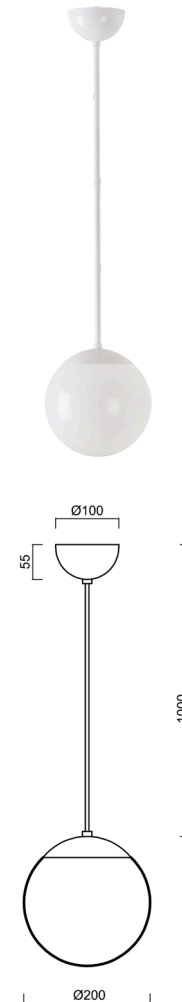

ISIS S1 PM

Produktcode: ISI72891

Art: LED-5L05E500ZS11/PM1/L100 B DALI 4K#

Kurzbeschreibung der leuchte: Weiße Farbe | Pendelleuchte mit LED | dimmbares DALI | PMMA-Schirm

Technisch

Arten von leuchten	Dimmbar
Befestigungsart	Aufgehängt - Kabel
Basismaterial	Stahl
Schattenmaterial	glänzendes Polymethylmethacrylat
Grundfarbe	Weiß Ral9003
Schattenfarbe	Weiß
Schatten halten	Halter aus Stahl
Montageort	Decke
Breite	200 mm
Länge	200 mm
Höhe	200 mm
Durchmesser	ø 200 mm
Scharnierlänge	1000 mm
Montageloch	keiner
Kabeldurchgang	keiner
Energieklasse	D
Schlagfestigkeit	IK06
Betriebstemperatur	von -20°C bis +30°C

Elektrisch

Energieverbrauch	8 W
Schutz vor Eindringen	IP40
Steckdose	LED modul
Klemme	keiner
Anzahl der Leuchte pro Spannungssicherung B16A	45 Stck
Anzahl der Leuchte pro Spannungssicherung C16A	70 Stck

Leuchtend

Leuchtenlichtstrom	1130 lm
Lichtstrom der quelle	1280 lm
Leuchteneffizienz	141 lm/W
Temperature	4000 K
LED-Lebensdauer L80/B10	100000 Std.
CRI	Ra80
MacAdam	3
Fotobiologische Sicherheit der Leuchte	Risk group 0

Eulum-Daten für Berechnungsprogramme sind unter www.osmont.cz verfügbar.