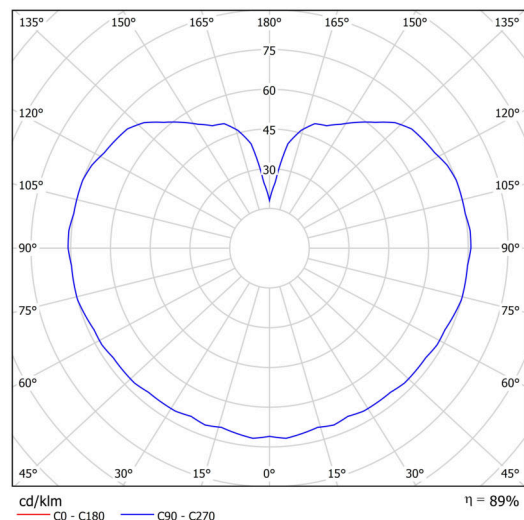

Technisch

Arten von leuchten	Klassisch on/off
Befestigungsart	Aufgehängt - Kabel
Basismaterial	Messing
Schattenmaterial	glänzendes Polymethylmethacrylat
Grundfarbe	Messing poliert
Schattenfarbe	Weiß
Schatten halten	Halter aus Stahl
Montageort	Decke
Breite	200 mm
Länge	200 mm
Höhe	200 mm
Durchmesser	ø 200 mm
Scharnierlänge	1000 mm
Montageloch	keiner
Kabeldurchgang	keiner
Energieklasse	D
Schlagfestigkeit	IK06
Betriebstemperatur	von -20°C bis +30°C

Leuchtend

Leuchtenlichtstrom	1080 lm
Lichtstrom der quelle	1230 lm
Leuchteneffizienz	135 lm/W
Temperature	3000 K
LED-Lebensdauer L80/B10	100000 Std.
CRI	Ra80
MacAdam	3
Fotobiologische Sicherheit der Leuchte	Risk group 0