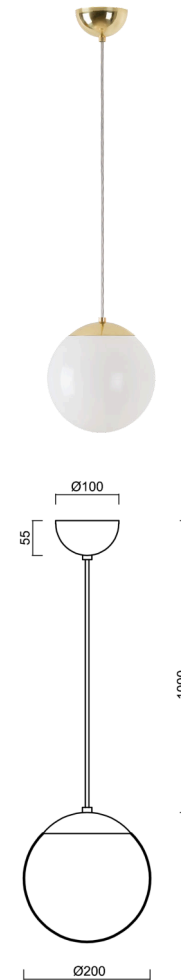

ISIS S1 PM

LED-5L05E500ZS11/PM1/L100 MS 3K#

WWW.OSMONT.CZ

ISIS S1 PM

Produktcode: ISI72394

Art: LED-5L05E500ZS11/PM1/L100 MS 3K#

Kurzbeschreibung der leuchte: Messing poliert |
 Pendelleuchte LED-Leuchte EIN/AUS | PMMA-Schirm |
 Kabelanhänger (mit innenliegendem Stützdraht) 100 cm |

Technisch

Arten von leuchten	Klassisch on/off
Befestigungsart	Aufgehängt - Kabel
Basismaterial	Messing
Schattenmaterial	glänzendes Polymethylmethacrylat
Grundfarbe	Messing poliert
Schattenfarbe	Weiß
Schatten halten	Halter aus Stahl
Montageort	Decke
Breite	200 mm
Länge	200 mm
Höhe	200 mm
Durchmesser	ø 200 mm
Scharnierlänge	1000 mm
Montageloch	keiner
Kabeldurchgang	keiner
Energieklasse	D
Schlagfestigkeit	IK06
Betriebstemperatur	von -20°C bis +30°C

Elektrisch

Energieverbrauch	8 W
Schutz vor Eindringen	IP40
Steckdose	LED modul
Klemme	keiner
Anzahl der Leuchte pro Spannungssicherung B10A	50 Stck
Anzahl der Leuchte pro Spannungssicherung B16A	78 Stck
Anzahl der Leuchte pro Spannungssicherung C10A	84 Stck
Anzahl der Leuchte pro Spannungssicherung C16A	130 Stck