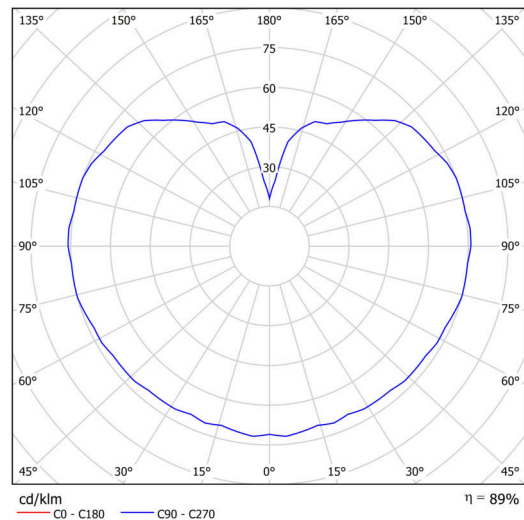

Technisch

Arten von leuchten	Klassisch on/off
Befestigungsart	Aufgehängt - Kabel
Basismaterial	Stahl
Schattenmaterial	glänzendes Polymethylmethacrylat
Grundfarbe	Schwarz Ral9005
Schattenfarbe	Weiß
Schatten halten	Halter aus Stahl
Montageort	Decke
Breite	200 mm
Länge	200 mm
Höhe	200 mm
Durchmesser	ø 200 mm
Scharnierlänge	1000 mm
Montageloch	keiner
Kabeldurchgang	keiner
Energieklasse	D
Schlagfestigkeit	IK06
Betriebstemperatur	von -20°C bis +30°C

Leuchtend

Leuchtenlichtstrom	1080 lm
Lichtstrom der quelle	1230 lm
Leuchteneffizienz	135 lm/W
Temperature	3000 K
LED-Lebensdauer L80/B10	100000 Std.
CRI	Ra80
MacAdam	3
Fotobiologische Sicherheit der Leuchte	Risk group 0