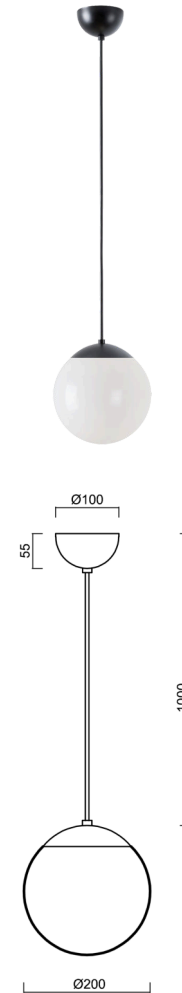

ISIS S1 PM

LED-5L05E500ZS11/PM1/L100 C 3K#

WWW.OSMONT.CZ

ISIS S1 PM

Produktcode: ISI72392

Art: LED-5L05E500ZS11/PM1/L100 C 3K#

Kurzbeschreibung der leuchte: Schwarze Farbel
 Pendelleuchte LED-Leuchte EIN/AUS | PMMA-Schirm|
 Kabelanhänger (mit innenliegendem Stützdraht) 100 cm |

Technisch

Arten von leuchten	Klassisch on/off
Befestigungsart	Aufgehängt - Kabel
Basismaterial	Stahl
Schattenmaterial	glänzendes Polymethylmethacrylat
Grundfarbe	Schwarz Ral9005
Schattenfarbe	Weiß
Schatten halten	Halter aus Stahl
Montageort	Decke
Breite	200 mm
Länge	200 mm
Höhe	200 mm
Durchmesser	ø 200 mm
Scharnierlänge	1000 mm
Montageloch	keiner
Kabeldurchgang	keiner
Energieklasse	D
Schlagfestigkeit	IK06
Betriebstemperatur	von -20°C bis +30°C

Elektrisch

Energieverbrauch	8 W
Schutz vor Eindringen	IP40
Steckdose	LED modul
Klemme	keiner
Anzahl der Leuchte pro Spannungssicherung B10A	50 Stck
Anzahl der Leuchte pro Spannungssicherung B16A	78 Stck
Anzahl der Leuchte pro Spannungssicherung C10A	84 Stck
Anzahl der Leuchte pro Spannungssicherung C16A	130 Stck