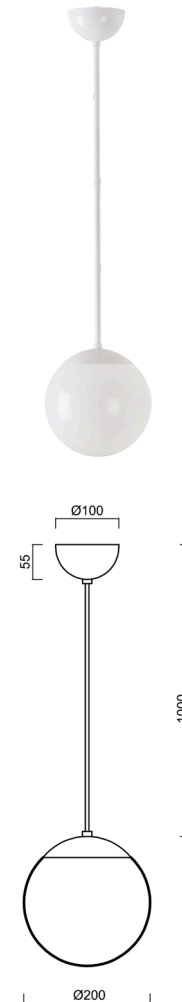

ISIS S1 PM

Produktcode: ISI72391

Art: LED-5L05E500ZS11/PM1/L100 B DALI 3K#

Kurzbeschreibung der leuchte: Weiße Farbe | Pendelleuchte mit LED | dimmbares DALI | PMMA-Schirm

Technisch

Arten von leuchten	Dimmbar
Befestigungsart	Aufgehängt - Kabel
Basismaterial	Stahl
Schattenmaterial	glänzendes Polymethylmethacrylat
Grundfarbe	Weiß Ral9003
Schattenfarbe	Weiß
Schatten halten	Halter aus Stahl
Montageort	Decke
Breite	200 mm
Länge	200 mm
Höhe	200 mm
Durchmesser	ø 200 mm
Scharnierlänge	1000 mm
Montageloch	keiner
Kabeldurchgang	keiner
Energieklasse	D
Schlagfestigkeit	IK06
Betriebstemperatur	von -20°C bis +30°C

Elektrisch

Energieverbrauch	8 W
Schutz vor Eindringen	IP40
Steckdose	LED modul
Klemme	keiner
Anzahl der Leuchte pro Spannungssicherung B16A	45 Stck
Anzahl der Leuchte pro Spannungssicherung C16A	70 Stck

Leuchtend

Leuchtenlichtstrom	1080 lm
Lichtstrom der quelle	1230 lm
Leuchteneffizienz	135 lm/W
Temperature	3000 K
LED-Lebensdauer L80/B10	100000 Std.
CRI	Ra80
MacAdam	3
Fotobiologische Sicherheit der Leuchte	Risk group 0

Eulum-Daten für Berechnungsprogramme sind unter www.osmont.cz verfügbar.