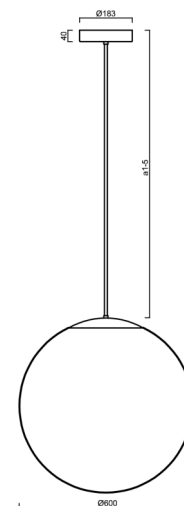

ISIS P5 PM-M HP

LED-5L08E1050Z11/PM5M/a4 C 4K##

WWW.OSMONT.CZ

ISIS P5 PM-M HP

Produktcode: ISI60703

Art: LED-5L08E1050Z11/PM5M/a4 C 4K##

Kurzbeschreibung der leuchte: Schwarze Farbe| LED-
Pendelleuchte mit hoher Leistung EIN/AUS | matt PMMA-Schirm|
Stabpendel 80 cm |

Technisch

| | |
|--------------------|------------------------------|
| Arten von leuchten | Klassisch on/off |
| Befestigungsart | Anhänger - Stab |
| Basismaterial | Stahl |
| Schattenmaterial | opales Polymethylmethacrylat |
| Grundfarbe | Schwarz Ral9005 |
| Schattenfarbe | Weiß |
| Schatten halten | Halter aus Stahl |
| Montageort | Decke |
| Breite | 600 mm |
| Länge | 600 mm |
| Höhe | 600 mm |
| Durchmesser | Ø 600 mm |
| Scharnierlänge | 800 mm |
| Montageloch | 3xØ5mm |
| Kabeldurchgang | 2xØ16mm |
| Energieklasse | D |
| Schlagfestigkeit | IK06 |
| Betriebstemperatur | von -20°C bis +30°C |

Elektrisch

| | |
|--|---------------------|
| Energieverbrauch | 65 W |
| Schutz vor Eindringen | IP40 |
| Steckdose | LED modul |
| Klemme | Schnappklemmenblock |
| Anzahl der Leuchte pro Spannungssicherung B10A | 15 Stck |
| Anzahl der Leuchte pro Spannungssicherung B16A | 25 Stck |
| Anzahl der Leuchte pro Spannungssicherung C10A | 26 Stck |
| Anzahl der Leuchte pro Spannungssicherung C16A | 42 Stck |