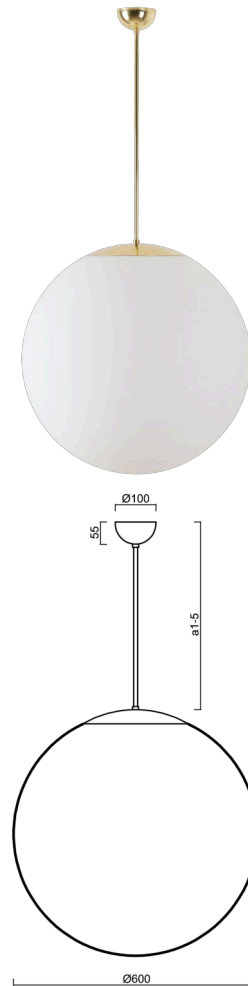

ISIS P5 PM-M

LED-5L07E1050Z11/PM5M/a1 MS DALI 4K##

WWW.OSMONT.CZ

ISIS P5 PM-M

Produktcode: IS160665

Art: LED-5L07E1050Z11/PM5M/a1 MS DALI 4K##

Kurzbeschreibung der leuchte: Messing poliert |
 Pendelleuchte LED-Leuchte DALI | matt PMMA-Schirm |
 Stabpendel 20 cm |

Technisch

Arten von leuchten	Dimmbar
Befestigungsart	Anhänger - Stab
Basismaterial	Messing
Schattenmaterial	opales Polymethylmethacrylat
Grundfarbe	Messing poliert
Schattenfarbe	Weiß
Schatten halten	Halter aus Stahl
Montageort	Decke
Breite	600 mm
Länge	600 mm
Höhe	600 mm
Durchmesser	ø 600 mm
Scharnierlänge	200 mm
Montageloch	keiner
Kabeldurchgang	keiner
Energieklasse	D
Schlagfestigkeit	IK06
Betriebstemperatur	von -20°C bis +30°C