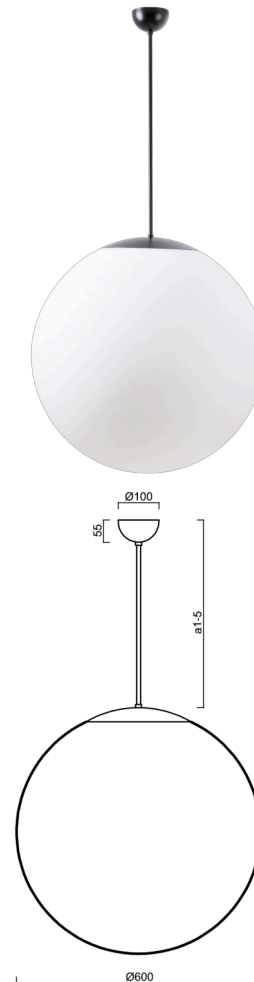

ISIS P5 PM-M

LED-5L07E1050Z11/PM5M/a2 C DALI 4K##

WWW.OSMONT.CZ

ISIS P5 PM-M

Produktcode: IS160656

Art: LED-5L07E1050Z11/PM5M/a2 C DALI 4K##

Kurzbeschreibung der leuchte: Schwarze Farbel
 Pendelleuchte LED-Leuchte DALI | matt PMMA-Schirm|
 Stabpendel 40 cm |

Technisch

Arten von leuchten	Dimmbar
Befestigungsart	Anhänger - Stab
Basismaterial	Stahl
Schattenmaterial	opales Polymethylmethacrylat
Grundfarbe	Schwarz Ral9005
Schattenfarbe	Weiß
Schatten halten	Halter aus Stahl
Montageort	Decke
Breite	600 mm
Länge	600 mm
Höhe	600 mm
Durchmesser	ø 600 mm
Scharnierlänge	400 mm
Montageloch	keiner
Kabeldurchgang	keiner
Energieklasse	D
Schlagfestigkeit	IK06
Betriebstemperatur	von -20°C bis +30°C