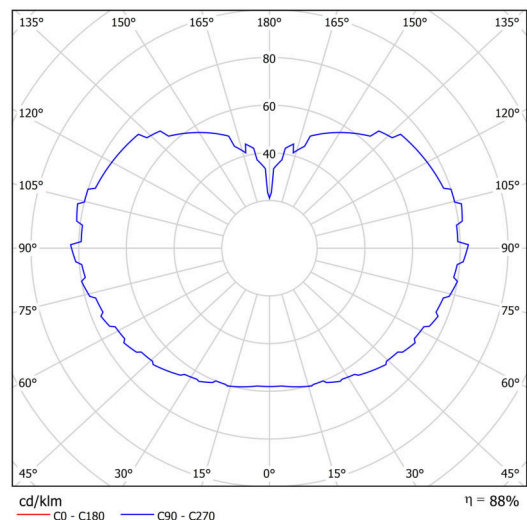

Technisch

Arten von leuchten	Dimmbar
Befestigungsart	Anhänger - Stab
Basismaterial	Stahl
Schattenmaterial	opales Polymethylmethacrylat
Grundfarbe	Schwarz Ral9005
Schattenfarbe	Weiß
Schatten halten	Halter aus Stahl
Montageort	Decke
Breite	600 mm
Länge	600 mm
Höhe	600 mm
Durchmesser	ø 600 mm
Scharnierlänge	200 mm
Montageloch	keiner
Kabeldurchgang	keiner
Energieklasse	D
Schlagfestigkeit	IK06
Betriebstemperatur	von -20°C bis +30°C

Elektrisch

Energieverbrauch	48 W
Schutz vor Eindringen	IP40
Steckdose	LED modul
Klemme	keiner
Anzahl der Leuchte pro Spannungssicherung B10A	14 Stck
Anzahl der Leuchte pro Spannungssicherung B16A	23 Stck
Anzahl der Leuchte pro Spannungssicherung C10A	23 Stck
Anzahl der Leuchte pro Spannungssicherung C16A	38 Stck

Leuchtend

Leuchtenlichtstrom	7100 lm
Lichtstrom der quelle	8070 lm
Leuchteneffizienz	147 lm/W
Temperature	4000 K
LED-Lebensdauer L80/B10	100000 Std.
CRI	Ra80
MacAdam	3
Fotobiologische Sicherheit der Leuchte	Risk group 0