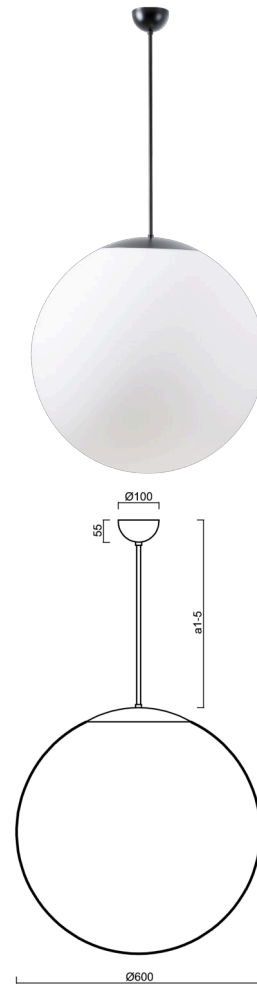

ISIS P5 PM-M

LED-5L07E1050Z11/PM5M/a1 C DALI 4K##

WWW.OSMONT.CZ

ISIS P5 PM-M

Produktcode: IS160655

Art: LED-5L07E1050Z11/PM5M/a1 C DALI 4K##

Kurzbeschreibung der leuchte: Schwarze Farbel
 Pendelleuchte LED-Leuchte DALI | matt PMMA-Schirm |
 Stabpendel 20 cm |

Technisch

Arten von leuchten	Dimmbar
Befestigungsart	Anhänger - Stab
Basismaterial	Stahl
Schattenmaterial	opales Polymethylmethacrylat
Grundfarbe	Schwarz Ral9005
Schattenfarbe	Weiß
Schatten halten	Halter aus Stahl
Montageort	Decke
Breite	600 mm
Länge	600 mm
Höhe	600 mm
Durchmesser	ø 600 mm
Scharnierlänge	200 mm
Montageloch	keiner
Kabeldurchgang	keiner
Energieklasse	D
Schlagfestigkeit	IK06
Betriebstemperatur	von -20°C bis +30°C

Leuchtend

Leuchtenlichtstrom	7100 lm
Lichtstrom der quelle	8070 lm
Leuchteneffizienz	147 lm/W
Temperature	4000 K
LED-Lebensdauer L80/B10	100000 Std.
CRI	Ra80
MacAdam	3
Fotobiologische Sicherheit der Leuchte	Risk group 0