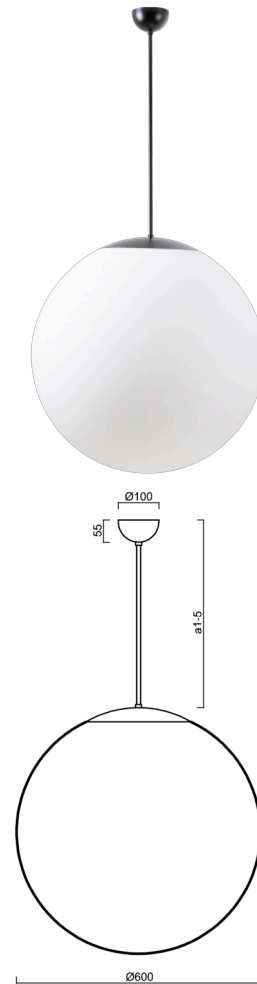

ISIS P5 PM-M

LED-5L07E1050Z11/PM5M/a2 C DALI 3K##

WWW.OSMONT.CZ

ISIS P5 PM-M

Produktcode: IS160156

Art: LED-5L07E1050Z11/PM5M/a2 C DALI 3K##

Kurzbeschreibung der leuchte: Schwarze Farbel
 Pendelleuchte LED-Leuchte DALI | matt PMMA-Schirm|
 Stabpendel 40 cm |

Technisch

Arten von leuchten	Dimmbar
Befestigungsart	Anhänger - Stab
Basismaterial	Stahl
Schattenmaterial	opales Polymethylmethacrylat
Grundfarbe	Schwarz Ral9005
Schattenfarbe	Weiß
Schatten halten	Halter aus Stahl
Montageort	Decke
Breite	600 mm
Länge	600 mm
Höhe	600 mm
Durchmesser	ø 600 mm
Scharnierlänge	400 mm
Montageloch	keiner
Kabeldurchgang	keiner
Energieklasse	D
Schlagfestigkeit	IK06
Betriebstemperatur	von -20°C bis +30°C

Leuchtend

Leuchtenlichtstrom	6810 lm
Lichtstrom der quelle	7740 lm
Leuchteneffizienz	141 lm/W
Temperature	3000 K
LED-Lebensdauer L80/B10	100000 Std.
CRI	Ra80
MacAdam	3
Fotobiologische Sicherheit der Leuchte	Risk group 0