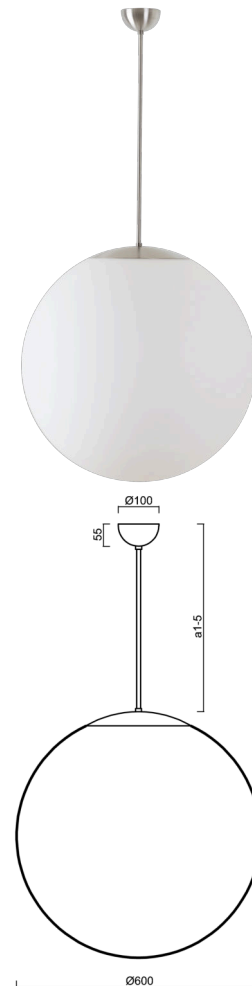

ISIS P5 PM-M

Produktcode: ISI40059

Art: Z11/3/PM5M/a5 NB**

Kurzbeschreibung der leuchte: Edelstahl gebürstete Oberfläche | Pendelleuchte E27 Leuchte EIN/AUS | matt PMMA-Schirm | Stabpendel 100 cm |

Technisch

Arten von leuchten	Klassisch on/off
Befestigungsart	Anhänger - Stab
Basismaterial	rostfreier Stahl
Schattenmaterial	opales Polymethylmethacrylat
Grundfarbe	gebürsteter Edelstahl
Schattenfarbe	Weiß
Schatten halten	Halter aus Stahl
Montageort	Decke
Breite	600 mm
Länge	600 mm
Höhe	600 mm
Durchmesser	ø 600 mm
Scharnierlänge	1000 mm
Montageloch	keiner
Kabeldurchgang	keiner
Schlagfestigkeit	IK06
Betriebstemperatur	von -20°C bis +30°C

Elektrisch

Energieverbrauch	3x25 W
Schutz vor Eindringen	IP40
Steckdose	E27
Klemme	keiner

Leuchtend

Fotobiologische Sicherheit der Leuchte	Risk group 0

Eulum-Daten für Berechnungsprogramme sind unter www.osmont.cz verfügbar.