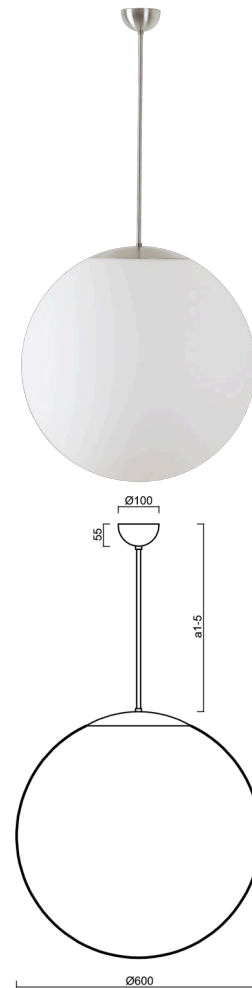

ISIS P5 PM-M

Produktcode: ISI40058

Art: Z11/3/PM5M/a4 NB**

Kurzbeschreibung der leuchte: Edelstahl gebürstete Oberfläche | Pendelleuchte E27 Leuchte EIN/AUS | matt PMMA-Schirm | Stabpendel 80 cm |

Technisch

Arten von leuchten	Klassisch on/off
Befestigungsart	Anhänger - Stab
Basismaterial	rostfreier Stahl
Schattenmaterial	opales Polymethylmethacrylat
Grundfarbe	gebürsteter Edelstahl
Schattenfarbe	Weiß
Schatten halten	Halter aus Stahl
Montageort	Decke
Breite	600 mm
Länge	600 mm
Höhe	600 mm
Durchmesser	ø 600 mm
Scharnierlänge	800 mm
Montageloch	keiner
Kabeldurchgang	keiner
Schlagfestigkeit	IK06
Betriebstemperatur	von -20°C bis +30°C

Elektrisch

Energieverbrauch	3x25 W
Schutz vor Eindringen	IP40
Steckdose	E27
Klemme	keiner

Leuchtend

Fotobiologische Sicherheit der Leuchte	Risk group 0

Eulum-Daten für Berechnungsprogramme sind unter www.osmont.cz verfügbar.