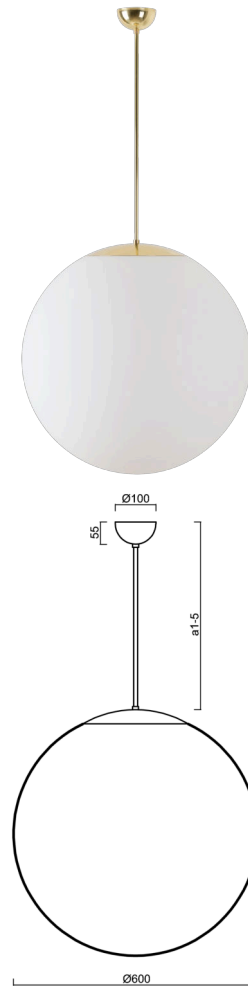

ISIS P5 PM-M

Produktcode: ISI40047

Art: Z11/3/PM5M/a3 MS**

Kurzbeschreibung der leuchte: Messing poliert |
Pendelleuchte E27 Leuchte EIN/AUS | matt PMMA-Schirm |
Stabpendel 60 cm |

Technisch

Arten von leuchten	Klassisch on/off
Befestigungsart	Anhänger - Stab
Basismaterial	Messing
Schattenmaterial	opales Polymethylmethacrylat
Grundfarbe	Messing poliert
Schattenfarbe	Weiß
Schatten halten	Halter aus Stahl
Montageort	Decke
Breite	600 mm
Länge	600 mm
Höhe	600 mm
Durchmesser	ø 600 mm
Scharnierlänge	600 mm
Montageloch	keiner
Kabeldurchgang	keiner
Schlagfestigkeit	IK06
Betriebstemperatur	von -20°C bis +30°C

Elektrisch

Energieverbrauch	3x25 W
Schutz vor Eindringen	IP40
Steckdose	E27
Klemme	keiner

Leuchtend

Fotobiologische Sicherheit der Leuchte	Risk group 0

Eulum-Daten für Berechnungsprogramme sind unter www.osmont.cz verfügbar.