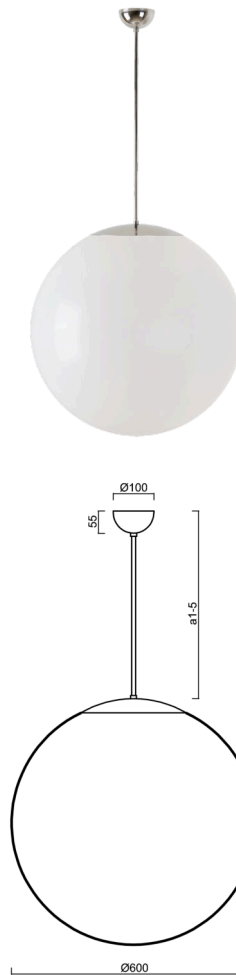

ISIS P5 PM

Produktcode: ISI40015

Art: Z11/3/PM5/a1 NL**

Kurzbeschreibung der Leuchte: Edelstahl polierte Oberfläche | Pendelleuchte E27 | AN AUS | PMMA-Schirm

Technisch

Arten von Leuchten	Klassisch on/off
Befestigungsart	Anhänger - Stab
Basismaterial	rostfreier Stahl
Schattenmaterial	glänzendes Polymethylmethacrylat
Grundfarbe	Polierter Edelstahl
Schattenfarbe	Weiß
Schatten halten	Halter aus Stahl
Montageort	Decke
Breite	600 mm
Länge	600 mm
Höhe	600 mm
Durchmesser	ø 600 mm
Scharnierlänge	200 mm
Montageloch	keiner
Kabeldurchgang	keiner
Schlagfestigkeit	IK06
Betriebstemperatur	von -20°C bis +30°C

Elektrisch

Energieverbrauch	3x25 W
Schutz vor Eindringen	IP40
Steckdose	E27
Klemme	keiner

Leuchtend

Fotobiologische Sicherheit der Leuchte	Risk group 0

Eulum-Daten für Berechnungsprogramme sind unter www.osmont.cz verfügbar.