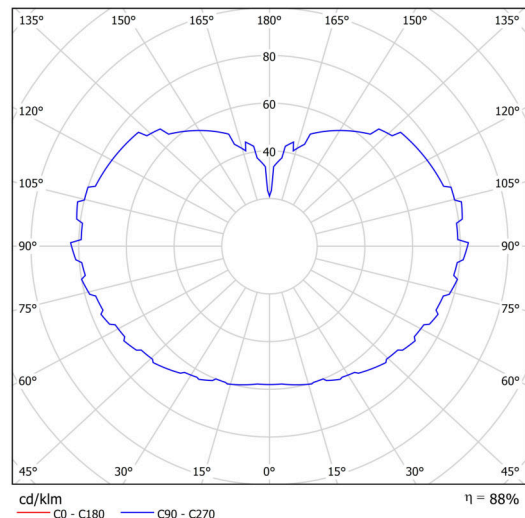

Arten von Leuchten	Klassisch on/off
Befestigungsart	Anhänger - Stab
Basismaterial	rostfreier Stahl
Schattenmaterial	glänzendes Polymethylmethacrylat
Grundfarbe	Polierter Edelstahl
Schattenfarbe	Weiß
Schatten halten	Halter aus Stahl
Montageort	Decke
Breite	600 mm
Länge	600 mm
Höhe	600 mm
Durchmesser	ø 600 mm
Scharnierlänge	200 mm
Montageloch	keiner
Kabeldurchgang	keiner
Schlagfestigkeit	IK06
Betriebstemperatur	von -20°C bis +30°C

Elektrisch

Energieverbrauch	3x25 W
Schutz vor Eindringen	IP40
Steckdose	E27
Klemme	keiner

Leuchtend

Fotobiologische Sicherheit der Leuchte	Risk group 0
--	--------------

Eulum-Daten für Berechnungsprogramme sind unter www.osmont.cz verfügbar.