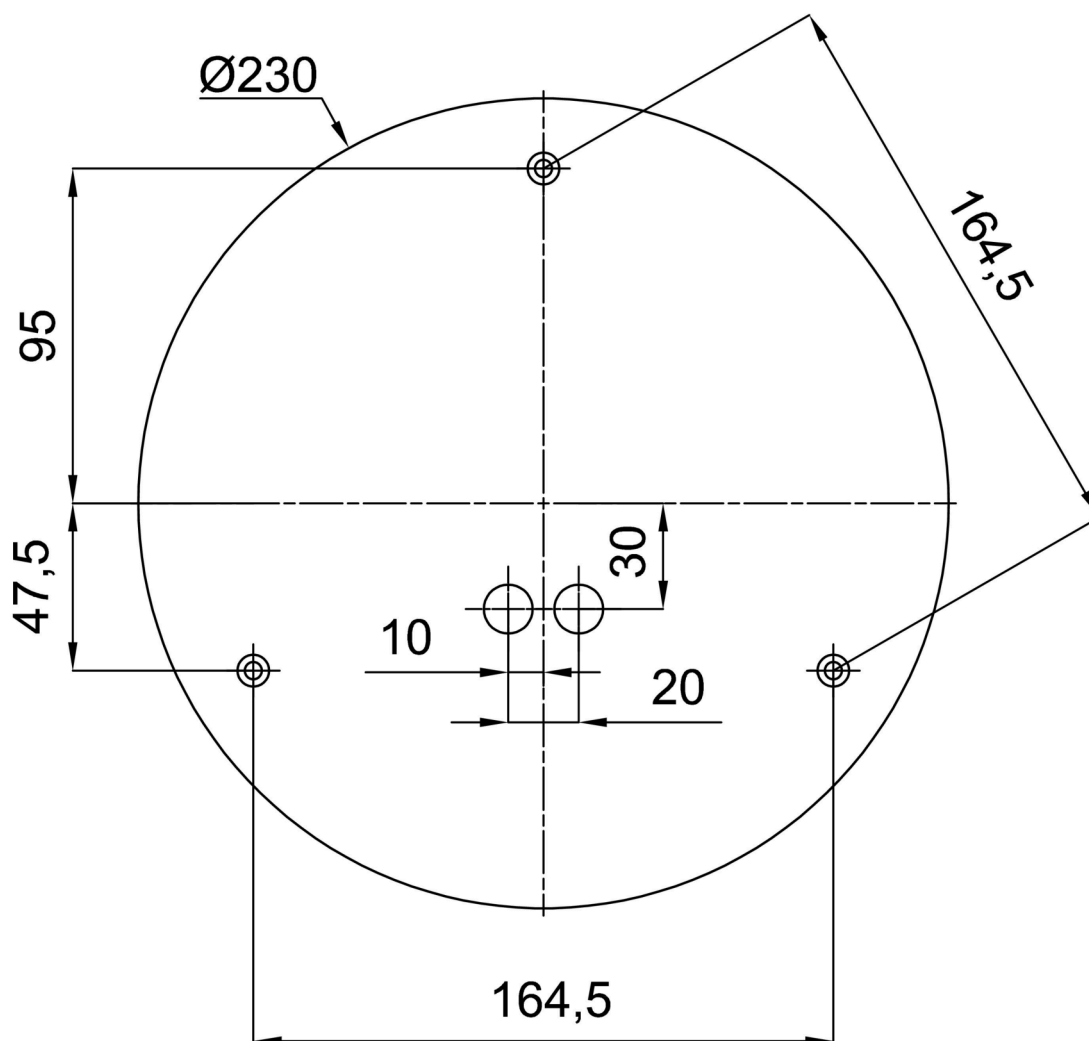

Technisch

Arten von leuchten	Notfall kombiniert
Befestigungsart	Anhänger - Stab
Basismaterial	Messing
Schattenmaterial	opales Polymethylmethacrylat
Grundfarbe	Messing poliert
Schattenfarbe	Weiß
Schatten halten	Halter aus Stahl
Montageort	Decke
Breite	500 mm
Länge	500 mm
Höhe	500 mm
Durchmesser	ø 500 mm
Scharnierlänge	800 mm
Montageloch	3xø5mm
Kabeldurchgang	2xø16mm
Energieklasse	D
Schlagfestigkeit	IK06
Betriebstemperatur	von -20°C bis +30°C

TECHNISCHES ARBEITSBLATT

MacAdam	3
Fotobiologische Sicherheit der Leuchte	Risk group 0

Eulum-Daten für Berechnungsprogramme sind unter www.osmont.cz verfügbar.

Logistik

EAN	8591728048402
Gewicht NTTO	4.4 Kg
Gewicht BTTO	6.3 Kg
Anzahl kartons	2 Stck
Paketvolumen	0.178 m ³
Paket 1 breite	0.52 m
Paket 1 länge	0.52 m
Paket 1 höhe	0.53 m
Garantie*	60 Monate

*Die Garantie für die Batterien gilt für 12 Monate ab Kaufdatum.

Einbaumaße:

Zusätzliches Sortiment:

Lampenschirm

Produktcode	Name	Farbe	Beschreibung	Bild	Zeichnung
20604	PM4-M	Weiß	příslušenství		