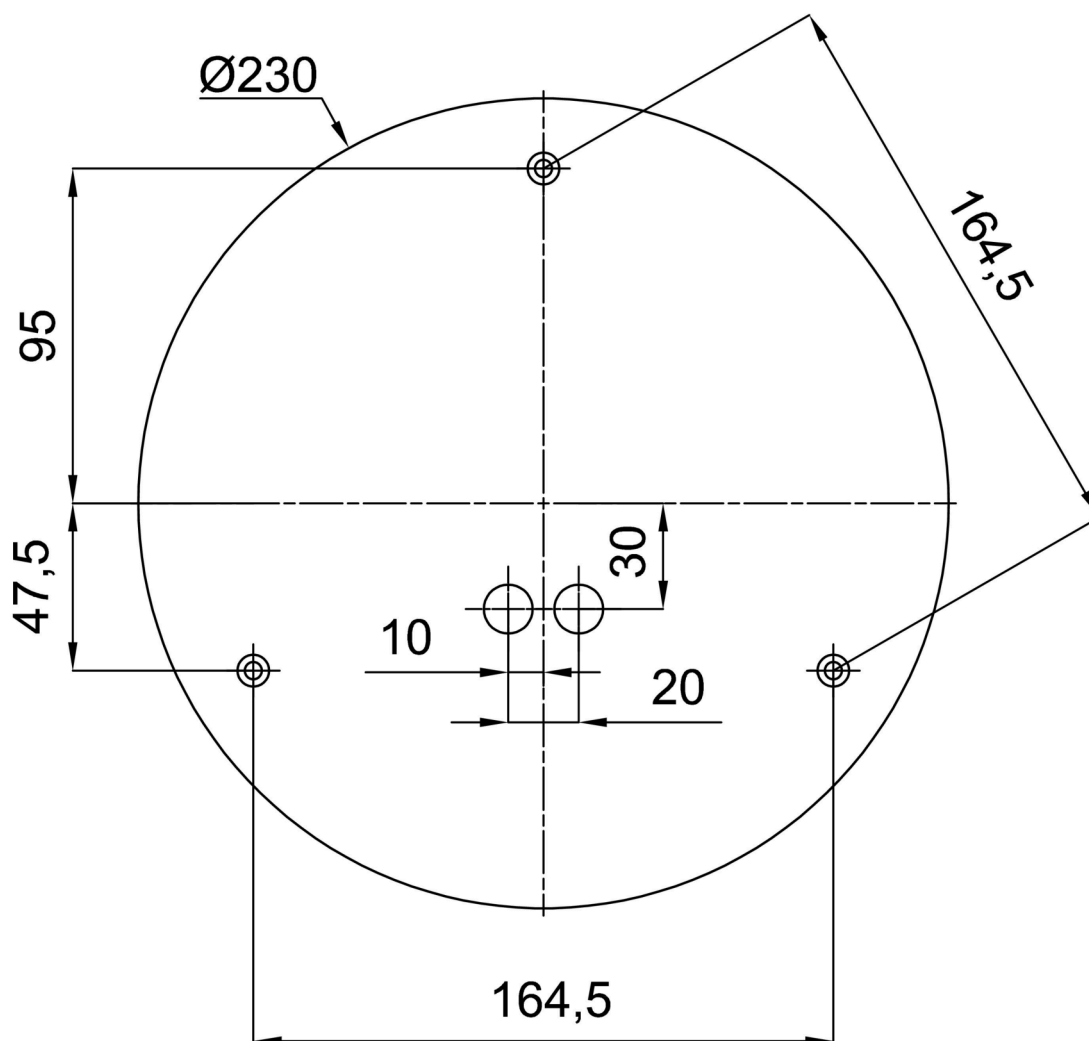

Technisch

Arten von leuchten	Notfall kombiniert
Befestigungsart	Anhänger - Stab
Basismaterial	Stahl
Schattenmaterial	opales Polymethylmethacrylat
Grundfarbe	Schwarz Ral9005
Schattenfarbe	Weiß
Schatten halten	Halter aus Stahl
Montageort	Decke
Breite	500 mm
Länge	500 mm
Höhe	500 mm
Durchmesser	Ø 500 mm
Scharnierlänge	800 mm
Montageloch	3xØ5mm
Kabeldurchgang	2xØ16mm
Energieklasse	D
Schlagfestigkeit	IK06
Betriebstemperatur	von -20°C bis +30°C

TECHNISCHES ARBEITSBLATT

MacAdam	3
Fotobiologische Sicherheit der Leuchte	Risk group 0

Eulum-Daten für Berechnungsprogramme sind unter www.osmont.cz verfügbar.

Logistik

EAN	8591728048358
Gewicht NTTO	4.4 Kg
Gewicht BTTO	6.3 Kg
Anzahl kartons	2 Stck
Paketvolumen	0.178 m ³
Paket 1 breite	0.52 m
Paket 1 länge	0.52 m
Paket 1 höhe	0.53 m
Garantie*	60 Monate

*Die Garantie für die Batterien gilt für 12 Monate ab Kaufdatum.

Einbaumaße:

Zusätzliches Sortiment:

Lampenschirm

Produktcode	Name	Farbe	Beschreibung	Bild	Zeichnung
20604	PM4-M	Weiß	příslušenství		