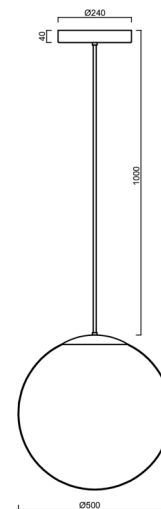

ISIS P4 PM-M HP

LED-5L08E950Z11/PM4M/a1/NK1W C 4K##

WWW.OSMONT.CZ

ISIS P4 PM-M HP

Produktcode: ISI72695

Art: LED-5L08E950Z11/PM4M/a1/NK1W C 4K##

Kurzbeschreibung der leuchte: Schwarze Farbe| LED-
Pendelleuchte mit hoher Leistung mit kombinierter
Notfallsicherung | matt PMMA-Schirm| Stabpendel 20 cm |

Technisch

Arten von leuchten	Notfall kombiniert
Befestigungsart	Anhänger - Stab
Basismaterial	Stahl
Schattenmaterial	opales Polymethylmethacrylat
Grundfarbe	Schwarz Ral9005
Schattenfarbe	Weiß
Schatten halten	Halter aus Stahl
Montageort	Decke
Breite	500 mm
Länge	500 mm
Höhe	500 mm
Durchmesser	ø 500 mm
Scharnierlänge	200 mm
Montageloch	3xø5mm
Kabeldurchgang	2xø16mm
Energieklasse	D
Schlagfestigkeit	IK06
Betriebstemperatur	von -20°C bis +30°C

Elektrisch

Energieverbrauch	59 W
Schutz vor Eindringen	IP40
Steckdose	LED modul
Akku-Typ	NiCd
Notzeit	3 Std.
SELFTEST	nein
Klemme	Schnappklemmenblock
Anzahl der Leuchte pro Spannungssicherung B10A	12 Stck
Anzahl der Leuchte pro Spannungssicherung B16A	20 Stck
Anzahl der Leuchte pro Spannungssicherung C10A	22 Stck
Anzahl der Leuchte pro Spannungssicherung C16A	36 Stck