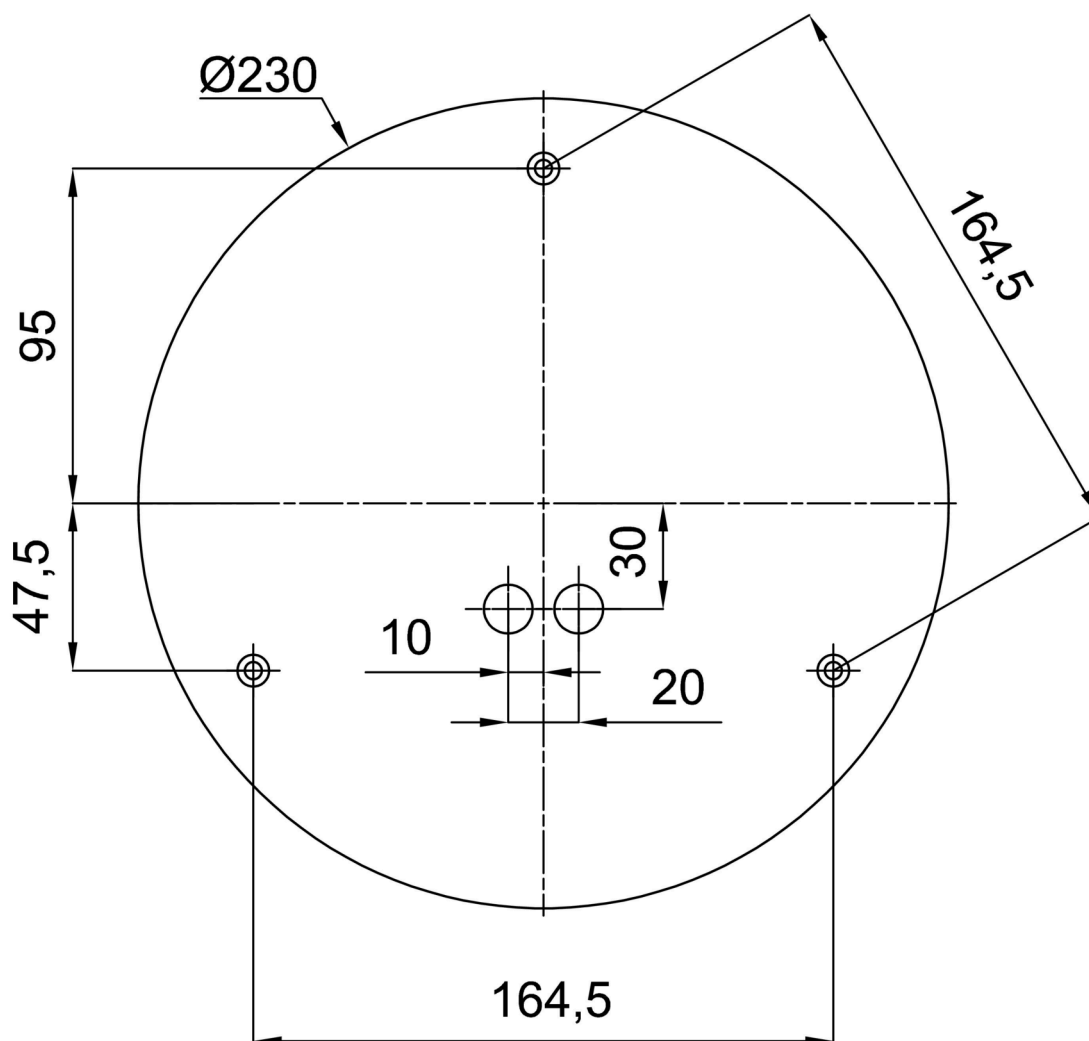

Technisch

Arten von leuchten	Notfall kombiniert
Befestigungsart	Anhänger - Stab
Basismaterial	Stahl
Schattenmaterial	opales Polymethylmethacrylat
Grundfarbe	Schwarz Ral9005
Schattenfarbe	Weiß
Schatten halten	Halter aus Stahl
Montageort	Decke
Breite	500 mm
Länge	500 mm
Höhe	500 mm
Durchmesser	ø 500 mm
Scharnierlänge	200 mm
Montageloch	3xø5mm
Kabeldurchgang	2xø16mm
Energieklasse	D
Schlagfestigkeit	IK06
Betriebstemperatur	von -20°C bis +30°C

TECHNISCHES ARBEITSBLATT

MacAdam	3
Fotobiologische Sicherheit der Leuchte	Risk group 0

Eulum-Daten für Berechnungsprogramme sind unter www.osmont.cz verfügbar.

Logistik

EAN	8591728048327
Gewicht NTTO	4.4 Kg
Gewicht BTTO	6.3 Kg
Anzahl kartons	2 Stck
Paketvolumen	0.157 m ³
Paket 1 breite	0.52 m
Paket 1 länge	0.52 m
Paket 1 höhe	0.53 m
Garantie*	60 Monate

*Die Garantie für die Batterien gilt für 12 Monate ab Kaufdatum.

Einbaumaße:

Zusätzliches Sortiment:

Lampenschirm

Produktcode	Name	Farbe	Beschreibung	Bild	Zeichnung
20604	PM4-M	Weiß	příslušenství	