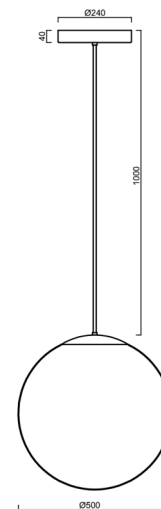

ISIS P4 PM-M HP

LED-5L08E950Z11/PM4M/a1/NK1W NL 3K##

WWW.OSMONT.CZ

ISIS P4 PM-M HP

Produktcode: ISI72205

Art: LED-5L08E950Z11/PM4M/a1/NK1W NL 3K##

Kurzbeschreibung der leuchte: Edelstahl polierte Oberfläche | LED-Pendelleuchte mit hoher Leistung mit kombinierter Notfallsicherung | matt PMMA-Schirm | Stabpendel 20 cm |

Technisch

Arten von leuchten	Notfall kombiniert
Befestigungsart	Anhänger - Stab
Basismaterial	rostfreier Stahl
Schattenmaterial	opales Polymethylmethacrylat
Grundfarbe	Polierter Edelstahl
Schattenfarbe	Weiß
Schatten halten	Halter aus Stahl
Montageort	Decke
Breite	500 mm
Länge	500 mm
Höhe	500 mm
Durchmesser	Ø 500 mm
Scharnierlänge	200 mm
Montageloch	3xØ5mm
Kabeldurchgang	2xØ16mm
Energieklasse	D
Schlagfestigkeit	IK06
Betriebstemperatur	von -20°C bis +30°C

Elektrisch

Energieverbrauch	59 W
Schutz vor Eindringen	IP40
Steckdose	LED modul
Akku-Typ	NiCd
Notzeit	3 Std.
SELFTEST	nein
Klemme	Schnappklemmenblock
Anzahl der Leuchte pro Spannungssicherung B10A	12 Stck
Anzahl der Leuchte pro Spannungssicherung B16A	20 Stck
Anzahl der Leuchte pro Spannungssicherung C10A	22 Stck
Anzahl der Leuchte pro Spannungssicherung C16A	36 Stck