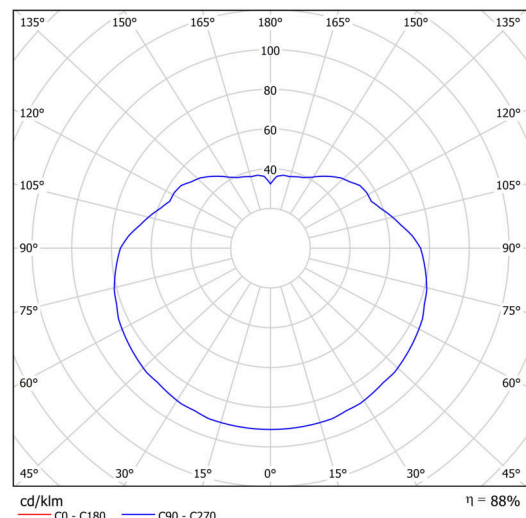

Leuchtend

Leuchtenlichtstrom	8100 lm
Lichtstrom der quelle	9200 lm
Lichtstrom der Lichtquelle im Notbetrieb	150 lm
Leuchteneffizienz	137 lm/W
Temperature	3000 K
LED-Lebensdauer L80/B10	100000 Std.
CRI	Ra80