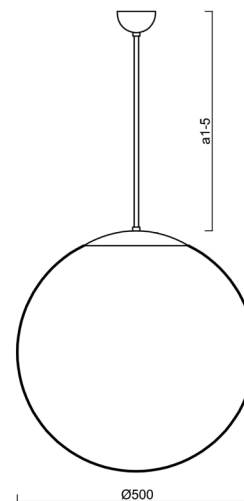

ISIS P4 PM-M

Produktcode: ISI70529

Art: LED-5L07E900Z11/PM4M/a5/NK1W C 4K##

Kurzbeschreibung der leuchte: Schwarze Farbe!

Pendelleuchte LED-Leuchte mit kombinierter Notfallsicherung | matt PMMA-Schirm | Stabpendel 100 cm |

Technisch

Arten von leuchten	Notfall kombiniert
Befestigungsart	Anhänger - Stab
Basismaterial	Stahl
Schattenmaterial	opales Polymethylmethacrylat
Grundfarbe	Schwarz Ral9005
Schattenfarbe	Weiß
Schatten halten	Halter aus Stahl
Montageort	Decke
Breite	500 mm
Länge	500 mm
Höhe	500 mm
Durchmesser	Ø 500 mm
Scharnierlänge	1000 mm
Montageloch	keiner
Kabeldurchgang	keiner
Energieklasse	D
Schlagfestigkeit	IK06
Betriebstemperatur	von -20°C bis +30°C

Elektrisch

Energieverbrauch	41 W
Schutz vor Eindringen	IP40
Steckdose	LED modul
Akku-Typ	NiCd
Notzeit	3 Std.
SELFTEST	nein
Klemme	keiner
Anzahl der Leuchte pro Spannungssicherung B10A	25 Stck
Anzahl der Leuchte pro Spannungssicherung B16A	43 Stck
Anzahl der Leuchte pro Spannungssicherung C10A	29 Stck
Anzahl der Leuchte pro Spannungssicherung C16A	52 Stck

Leuchtend

Leuchtenlichtstrom	6120 lm
Lichtstrom der quelle	6960 lm
Lichtstrom der Lichtquelle im Notbetrieb	150 lm
Leuchteneffizienz	149 lm/W
Temperature	4000 K
LED-Lebensdauer L80/B10	100000 Std.
CRI	Ra80