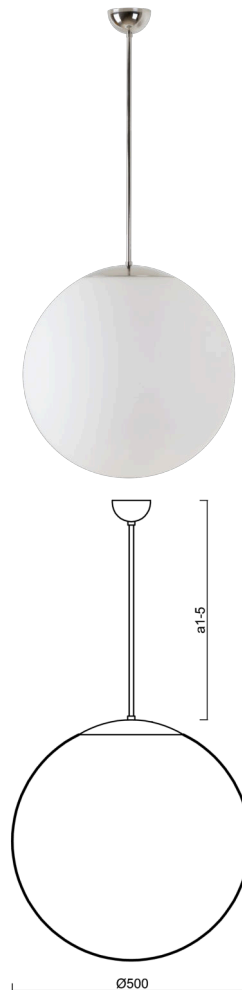

ISIS P4 PM-M

LED-5L07E900Z11/PM4M/a4 NL DALI 3K##

WWW.OSMONT.CZ

ISIS P4 PM-M

Produktcode: ISI70053

Art: LED-5L07E900Z11/PM4M/a4 NL DALI 3K##

Kurzbeschreibung der leuchte: Edelstahl polierte Oberfläche |
 Pendelleuchte LED-Leuchte DALI | matt PMMA-Schirm |
 Stabpendel 80 cm |

Technisch

Arten von leuchten	Dimmbar
Befestigungsart	Anhänger - Stab
Basismaterial	rostfreier Stahl
Schattenmaterial	opales Polymethylmethacrylat
Grundfarbe	Polierter Edelstahl
Schattenfarbe	Weiß
Schatten halten	Halter aus Stahl
Montageort	Decke
Breite	500 mm
Länge	500 mm
Höhe	500 mm
Durchmesser	Ø 500 mm
Scharnierlänge	800 mm
Montageloch	keiner
Kabeldurchgang	keiner
Energieklasse	D
Schlagfestigkeit	IK06
Betriebstemperatur	von -20°C bis +30°C

Elektrisch

Energieverbrauch	41 W
Schutz vor Eindringen	IP40
Steckdose	LED modul
Klemme	keiner
Anzahl der Leuchte pro Spannungssicherung B10A	14 Stck
Anzahl der Leuchte pro Spannungssicherung B16A	23 Stck
Anzahl der Leuchte pro Spannungssicherung C10A	23 Stck
Anzahl der Leuchte pro Spannungssicherung C16A	38 Stck