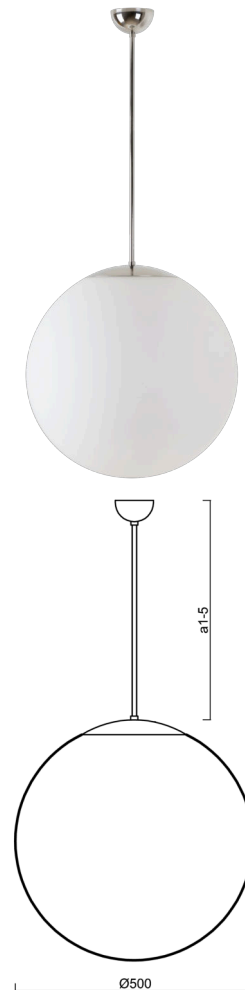

ISIS P4 PM-M

LED-5L07E900Z11/PM4M/a4 NL 3K##

WWW.OSMONT.CZ

ISIS P4 PM-M

Produktcode: ISI70048

Art: LED-5L07E900Z11/PM4M/a4 NL 3K##

Kurzbeschreibung der leuchte: Edelstahl polierte Oberfläche |
 Pendelleuchte LED-Leuchte EIN/AUS | matt PMMA-Schirm|
 Stabpendel 80 cm |

Technisch

Arten von leuchten	Klassisch on/off
Befestigungsart	Anhänger - Stab
Basismaterial	rostfreier Stahl
Schattenmaterial	opales Polymethylmethacrylat
Grundfarbe	Polierter Edelstahl
Schattenfarbe	Weiß
Schatten halten	Halter aus Stahl
Montageort	Decke
Breite	500 mm
Länge	500 mm
Höhe	500 mm
Durchmesser	Ø 500 mm
Scharnierlänge	800 mm
Montageloch	keiner
Kabeldurchgang	keiner
Energieklasse	D
Schlagfestigkeit	IK06
Betriebstemperatur	von -20°C bis +30°C

Elektrisch

Energieverbrauch	41 W
Schutz vor Eindringen	IP40
Steckdose	LED modul
Klemme	keiner
Anzahl der Leuchte pro Spannungssicherung B10A	35 Stck
Anzahl der Leuchte pro Spannungssicherung B16A	65 Stck
Anzahl der Leuchte pro Spannungssicherung C10A	35 Stck
Anzahl der Leuchte pro Spannungssicherung C16A	65 Stck

Leuchtend

Leuchtenlichtstrom	5870 lm
Lichtstrom der quelle	6670 lm
Leuchteneffizienz	143 lm/W
Temperature	3000 K
LED-Lebensdauer L80/B10	100000 Std.
CRI	Ra80
MacAdam	3
Fotobiologische Sicherheit der Leuchte	Risk group 0